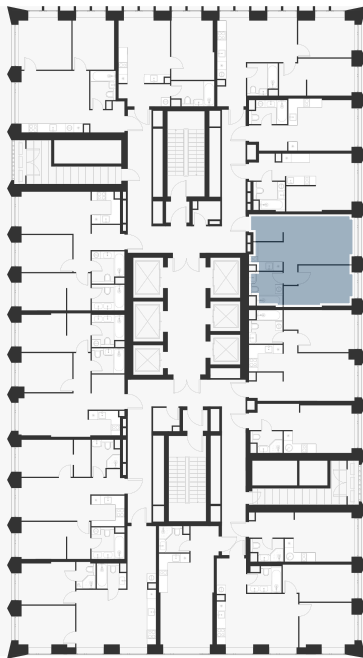

1-комнатная 41.80 м²

23 462 333 ₽

В ипотеку
от 112 534 ₽/мес.

Проект	ВОИС
Заселение до	1 ноября 2027
Планировка	VT1_1_41,8
Корпус	1
Этаж	12/40
Номер	143
Высокие потолки	3.10

Особенности

Сдача 2027

План этажа 12/40