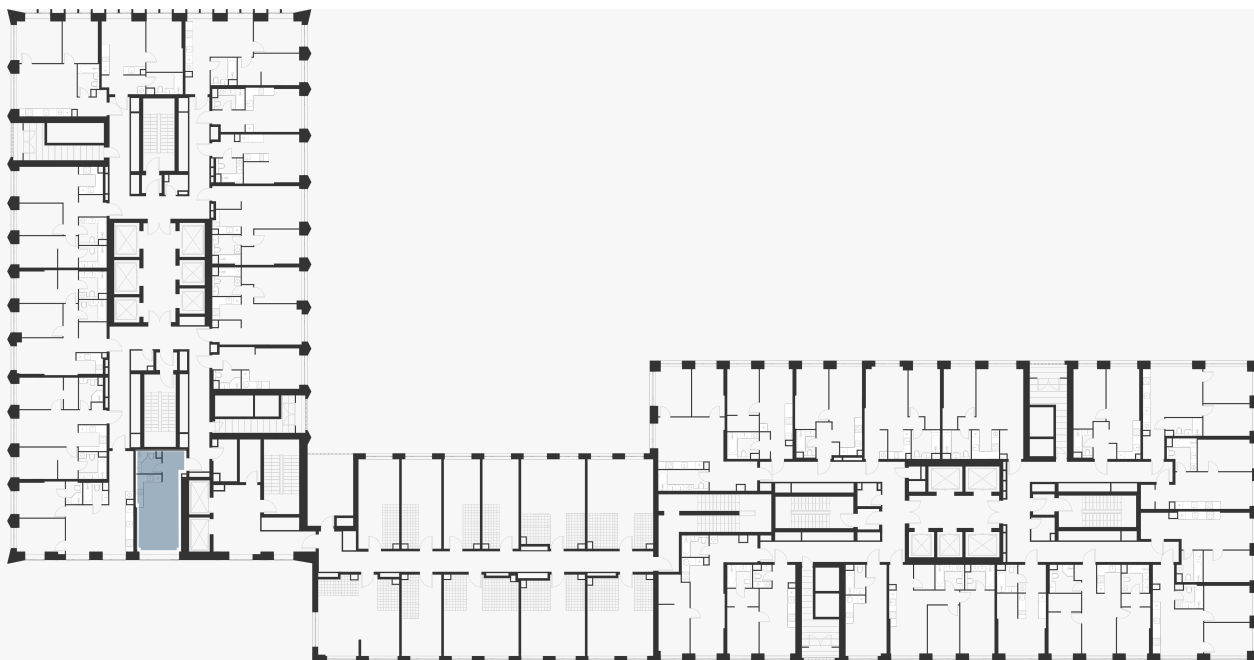

План этажа 7/40

Смотреть на сайте

Посмотрите кладовые на 3sgroup.com

Актуально на 13 Мая 2025г.

Приведенные данные носят
ознакомительный характер
и не являются публичной офертой.