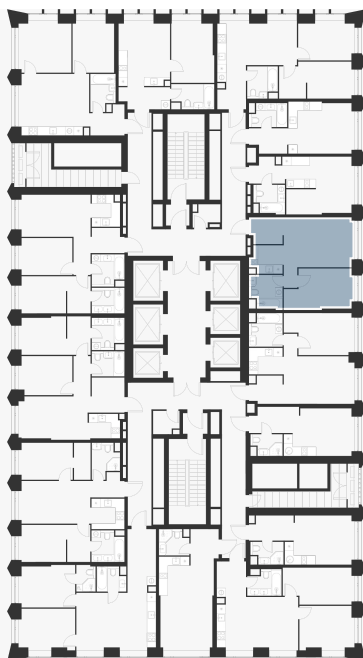

1-комнатная 41.80 м²

23 462 333 ₹

В ипотеку
от 33 259 ₹/мес.

Проект	ВОИС
Заселение до	31 декабря 2027
Планировка	VT1_1_41,8
Корпус	Корпус 1
Этаж	14/40
Номер	173
Высокие потолки	3.10

Особенности

Сдача 2027

План этажа 14/40