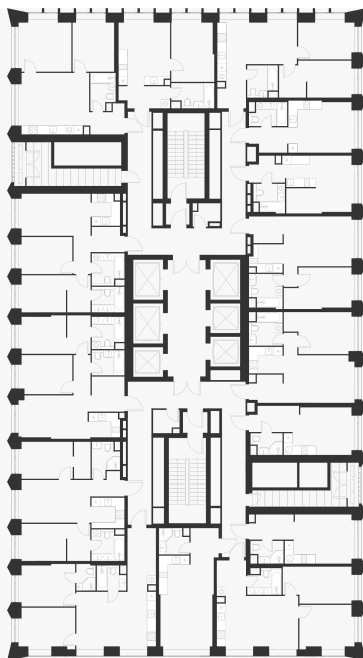

Студия 25.30 м²

⚡ 14 172 113 ₽

~~21 423 531 ₽~~В ипотеку
от 20 089 ₽/мес.

Проект _____ ВОЙС
Заселение до _____ 31 декабря 2027
Планировка _____ VT1_0_25,3
Корпус _____ Корпус 1
Этаж _____ 20/40
Номер _____ 262
Высокие потолки _____ 3.10

Особенности

Сдача 2027

План этажа 20/40

Смотреть на сайте

Посмотрите кладовые на 3sgroup.com

Актуально на 14 Июня 2026г.

Приведенные данные носят
ознакомительный характер
и не являются публичной офертой.