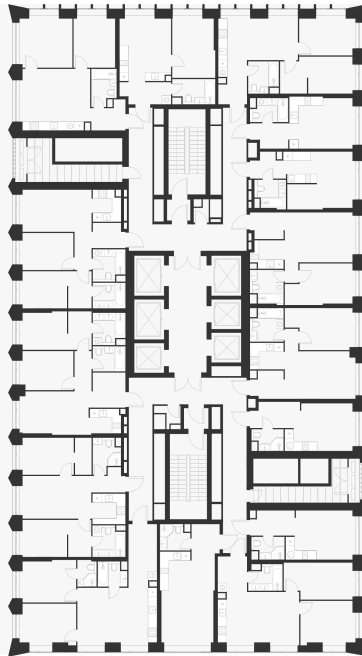

Студия 25.30 м²

15 899 386 ₺

В ипотеку
от 22 538 ₺/мес.

Проект	ВОИС
Заселение до	31 декабря 2027
Планировка	VT1_0_25,3
Корпус	Корпус 1
Этаж	24/40
Номер	322
Высокие потолки	3.10

Особенности

Сдача 2027

План этажа 24/40