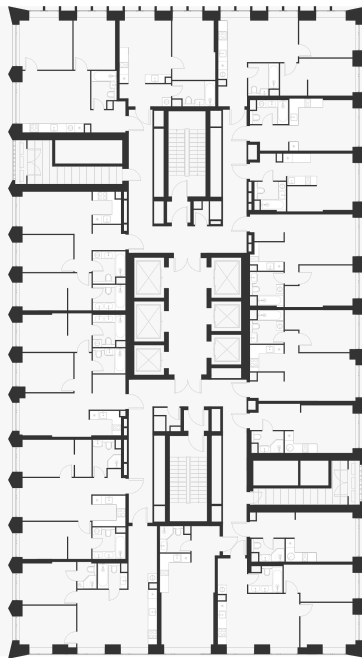

Студия 22.70 м²

⚡ 14 464 440 ₽

~~17 464 440 ₽~~В ипотеку
от 20 504 ₽/мес.

Проект	ВОЙС
Заселение до	31 декабря 2027
Планировка	VT1_0_22,7
Корпус	Корпус 1
Этаж	31/40
Номер	431
Высокие потолки	3.10

Особенности

Сдача 2027

План этажа 31/40

Смотреть на сайте

Посмотрите кладовые на 3sgroup.com

Актуально на 16 Мая 2026г.

Приведенные данные носят
ознакомительный характер
и не являются публичной офертой.