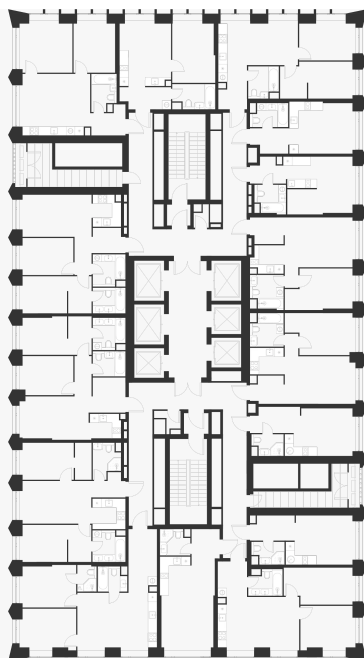

Студия 25.30 м²

16 039 188 ₽

В ипотеку
от 22 736 ₽/мес.

Проект	ВОИС
Заселение до	31 декабря 2027
Планировка	VT1_0_25,3
Корпус	Корпус 1
Этаж	31/40
Номер	427
Высокие потолки	3.10

Особенности

Сдача 2027

План этажа 31/40