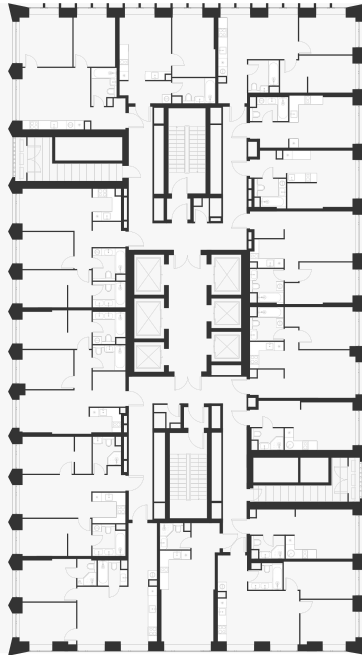

1-комнатная 36.70 м²

⚡ 18 888 140 ₽

~~25 219 490 ₽~~

В ипотеку
от 90 595 ₽/мес.

Проект	ВОЙС
Заселение до	1 ноября 2027
Планировка	VT1_1_36,7
Корпус	1
Этаж	32/40
Номер	439
Высокие потолки	3.10

Особенности

Сдача 2027

План этажа 32/40

Смотреть на сайте

Посмотрите кладовые на 3sgroup.com

Актуально на 07 Марта 2026г.

Приведенные данные носят ознакомительный характер и не являются публичной офертой.