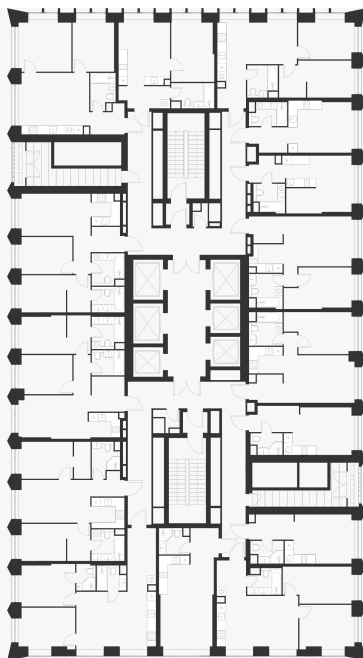

Смотреть на сайте

Посмотрите кладовые на 3sgroup.com

Актуально на 16 Мая 2026г.

Приведенные данные носят
ознакомительный характер
и не являются публичной офертой.