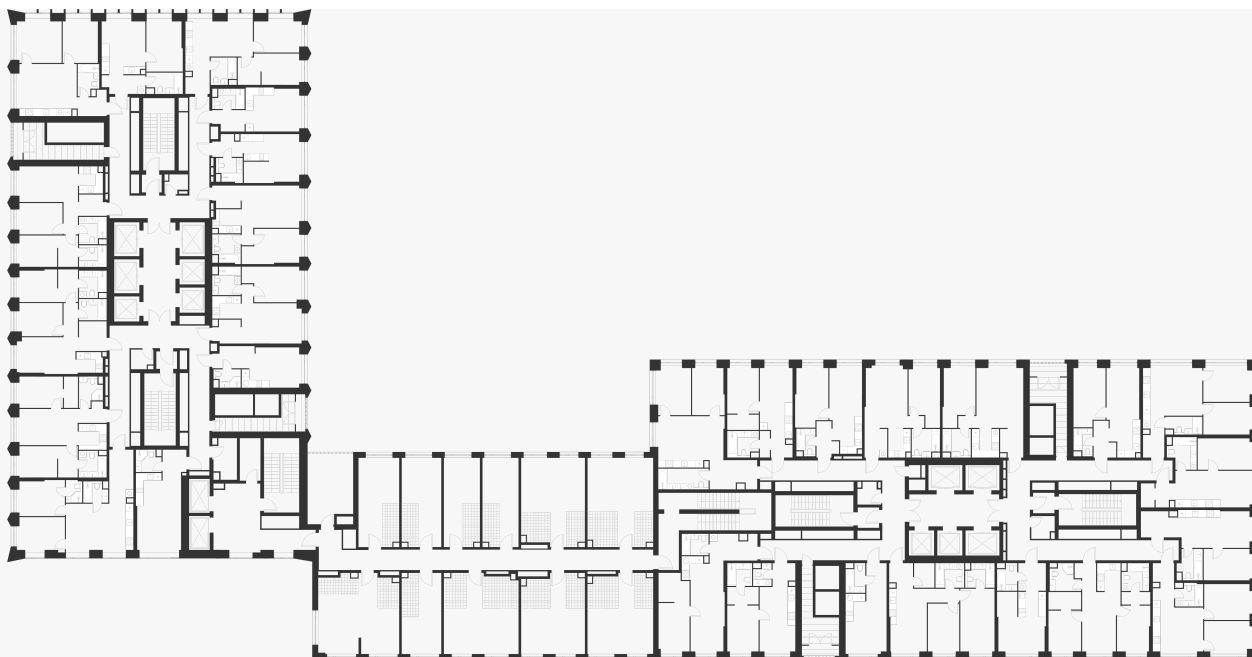

1-комнатная 44.50 м<sup>2</sup>

**⚡ 16 275 875 ₽**

~~17 132 500 ₽~~

В ипотеку  
от 65 973 ₽/мес.

Проект	Voice Towers
Заселение до	1 апреля 2029
Планировка	VT2_1_44,5
Мебель	Без мебели
Корпус	2
Этаж	3/33
Номер	587
Высокие полки	3.10

## План этажа 3/33

Смотреть на сайте

Посмотрите кладовые на [3sgroup.com](https://3sgroup.com)

Актуально на 27 Марта 2025г.

Приведенные данные носят ознакомительный характер и не являются публичной офертой.