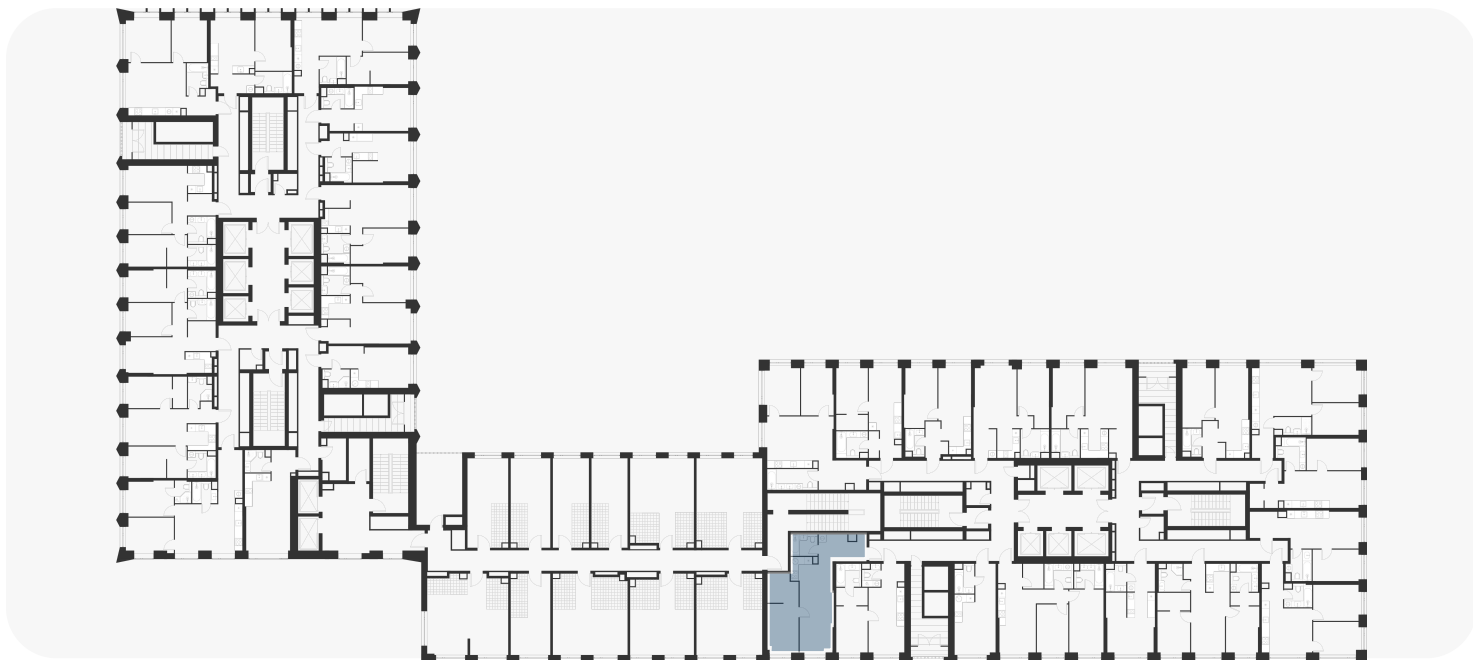

1-комнатная 47.90 м²

⚡ 18 202 000 ₽

~~20 309 600 ₽~~В ипотеку
от 25 802 ₽/мес.

Проект	ВОЙС
Заселение до	1 ноября 2027
Планировка	VT2_1_47,9
Корпус	Корпус 2
Этаж	3/33
Номер	598
Высокие потолки	3.10

Особенности

Сдача 2027

План этажа 3/33

Смотреть на сайте

Посмотрите кладовые на 3sgroup.com

Актуально на 14 Июня 2026г.

Приведенные данные носят
ознакомительный характер
и не являются публичной офертой.