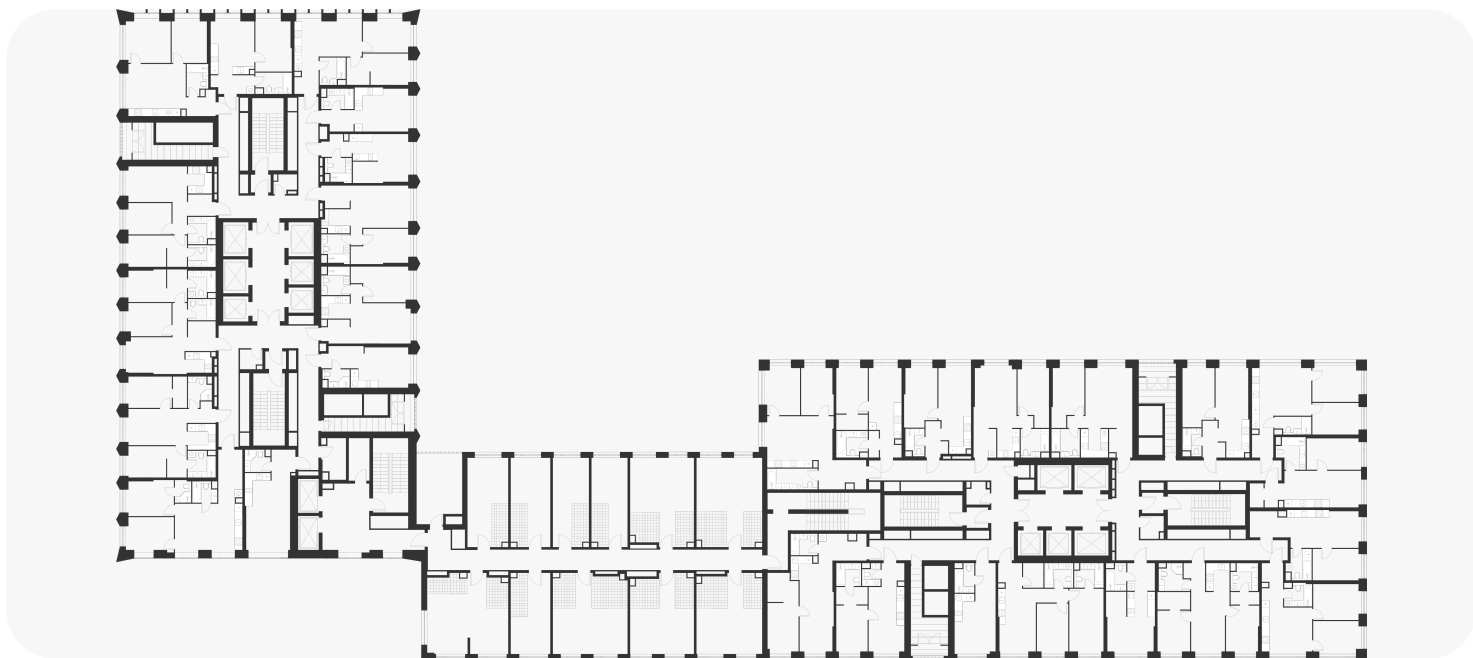


2-комнатная 44.40 м²

16 578 738 ₽

В ипотеку
от 67 201 ₽/мес.

Проект	Voice Towers
Заселение до	1 ноября 2027
Планировка	VT2_2_44,4
Мебель	Без мебели
Корпус	2
Этаж	5/33
Номер	624
Высокие полки	3.10
Тип квартиры	Угловая

План этажа 5/33

Смотреть на сайте

Посмотрите кладовые на 3sgroup.com

Актуально на 18 Марта 2025г.

Приведенные данные носят
ознакомительный характер
и не являются публичной офертой.