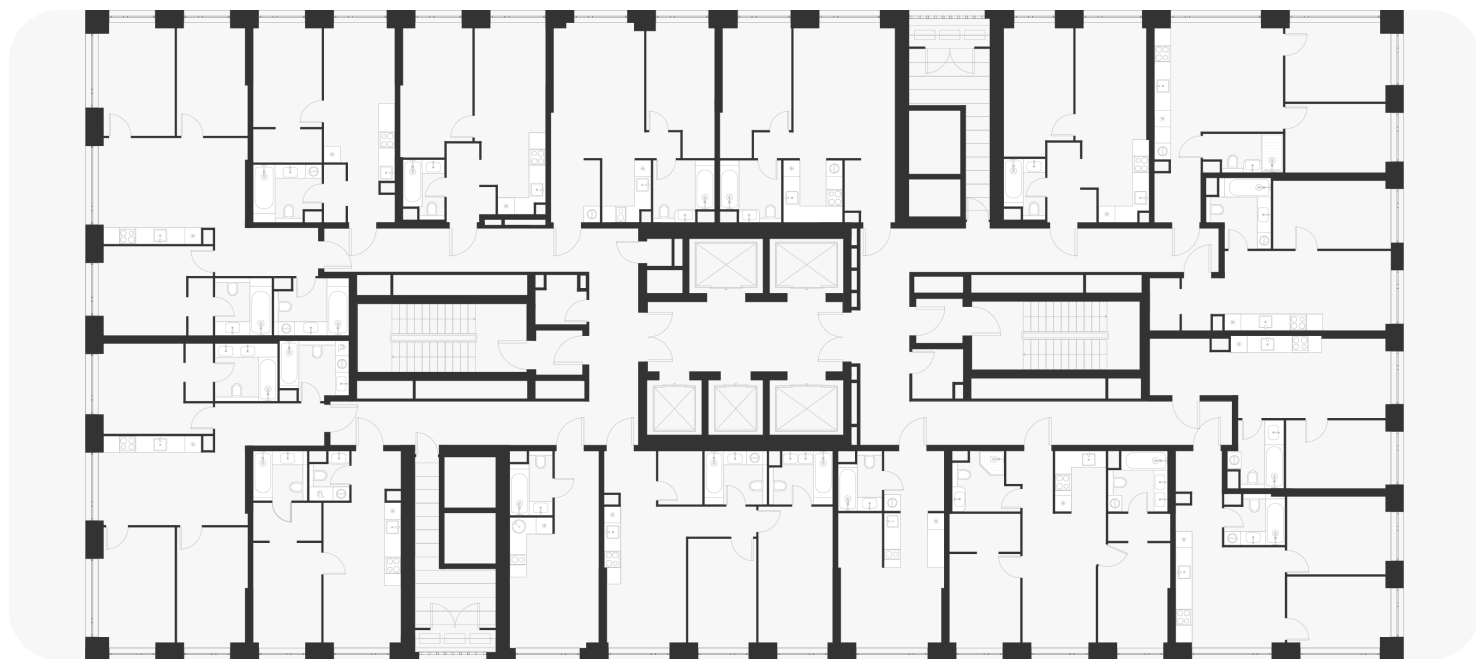

Студия 26.40 м²

13 106 400 ₽

В ипотеку
от 53 126 ₽/мес.

Проект	Voice Towers
Заселение до	1 ноября 2027
Планировка	VT2_0_26,4
Мебель	Без мебели
Корпус	2
Этаж	8/33
Номер	674
Высокие полки	3.10

План этажа 8/33