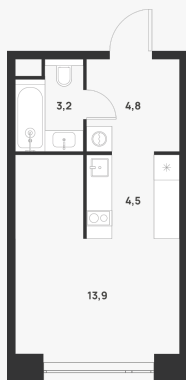

Студия 26.40 м²

13 106 400 ₽

В ипотеку
от 53 126 ₽/мес.

Проект	Voice Towers
Заселение до	1 ноября 2027
Планировка	VT2_0_26,4
Мебель	Без мебели
Корпус	2
Этаж	8/33
Номер	674
Высокие полки	3.10

План этажа 8/33