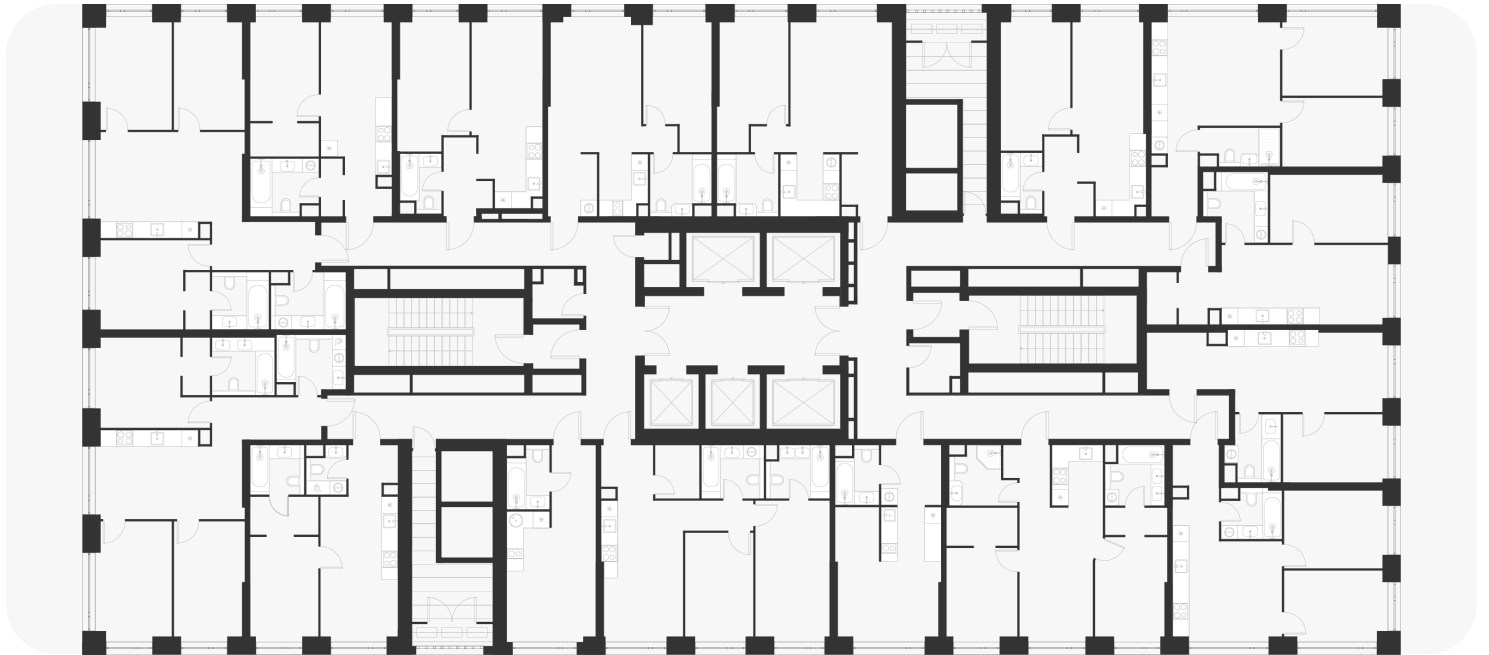

2-комнатная 57.40 м²

22 836 200 ₽

В ипотеку
от 92 566 ₽/мес.

Проект	Voice Towers
Заселение до	1 апреля 2029
Планировка	VT2_2_57,4
Мебель	Без мебели
Корпус	2
Этаж	8/33
Номер	675
Высокие полки	3.10
Преимущество	Мастер-спальня

Особенности

Мастер-спальня

План этажа 8/33

Смотреть на сайте

Посмотрите кладовые на 3sgroup.com

Актуально на 22 Марта 2025г.

Приведенные данные носят
ознакомительный характер
и не являются публичной офертой.