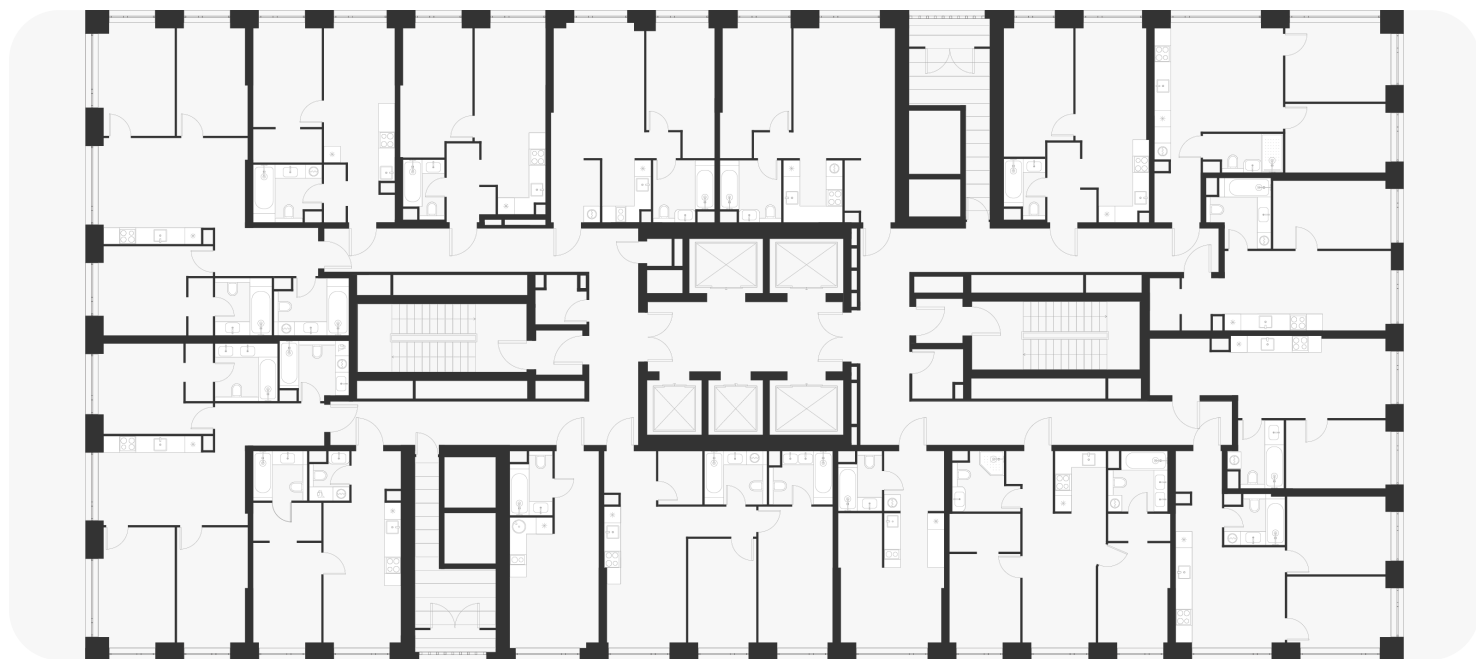

1-комнатная 38.70 м²

15 325 200 ₽

В ипотеку
от 62 120 ₽/мес.

Проект	Voice Towers
Заселение до	1 апреля 2029
Планировка	VT2_1_38,7
Мебель	Без мебели
Корпус	2
Этаж	9/33
Номер	686
Высокие полки	3.10

План этажа 9/33