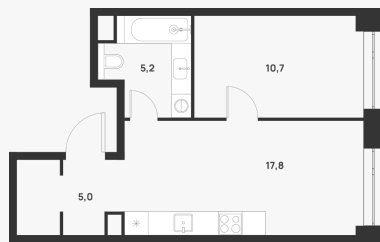

1-комнатная 38.70 м²

15 325 200 ₽

В ипотеку
от 62 120 ₽/мес.

Проект	Voice Towers
Заселение до	1 апреля 2029
Планировка	VT2_1_38,7
Мебель	Без мебели
Корпус	2
Этаж	9/33
Номер	686
Высокие полки	3.10

План этажа 9/33