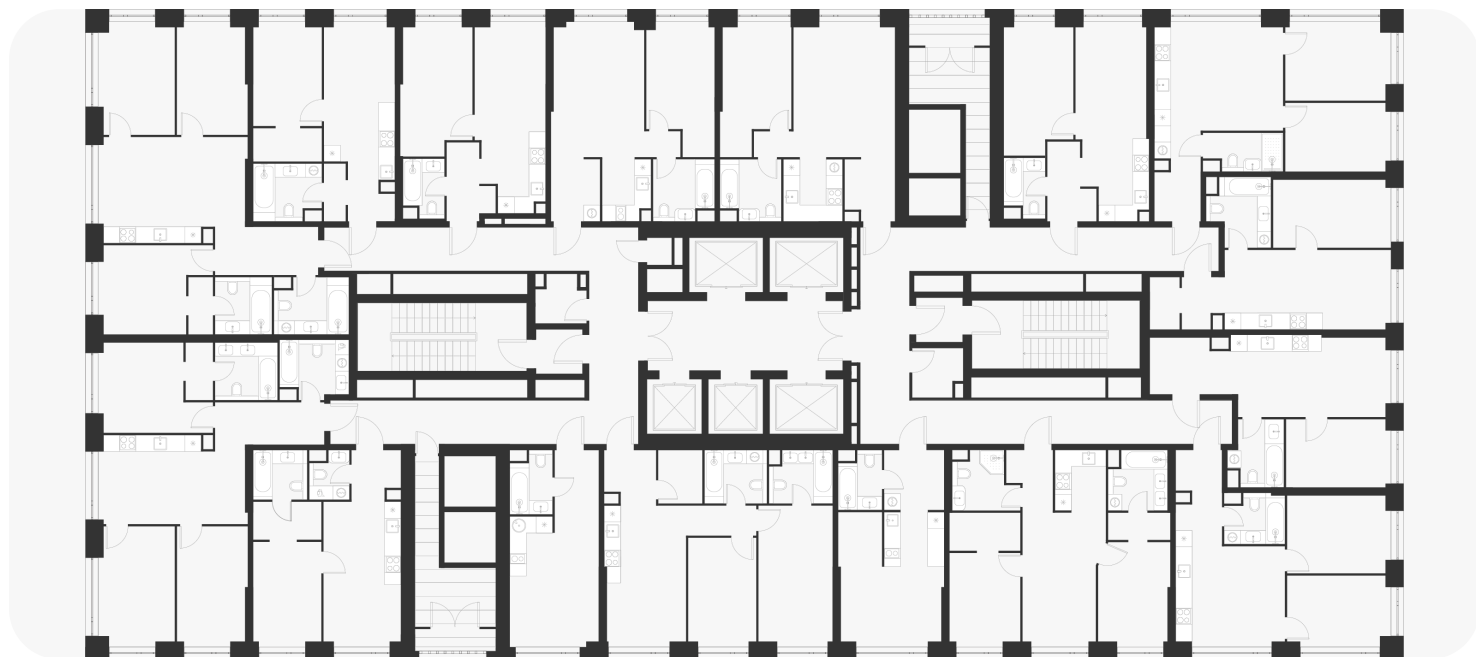

2-комнатная 54.80 м²

19 952 680 ₽

В ипотеку
от 80 877 ₽/мес.

Проект	Voice Towers
Заселение до	1 ноября 2027
Планировка	VT2_2_54,8
Мебель	Без мебели
Корпус	2
Этаж	9/33
Номер	689
Высокие полки	3.10
Преимущество	Мастер-спальня

Особенности

Мастер-спальня

План этажа 9/33

Смотреть на сайте

Посмотрите кладовые на 3sgroup.com

Актуально на 08 Февраля 2025г.

Приведенные данные носят
ознакомительный характер
и не являются публичной офертой.