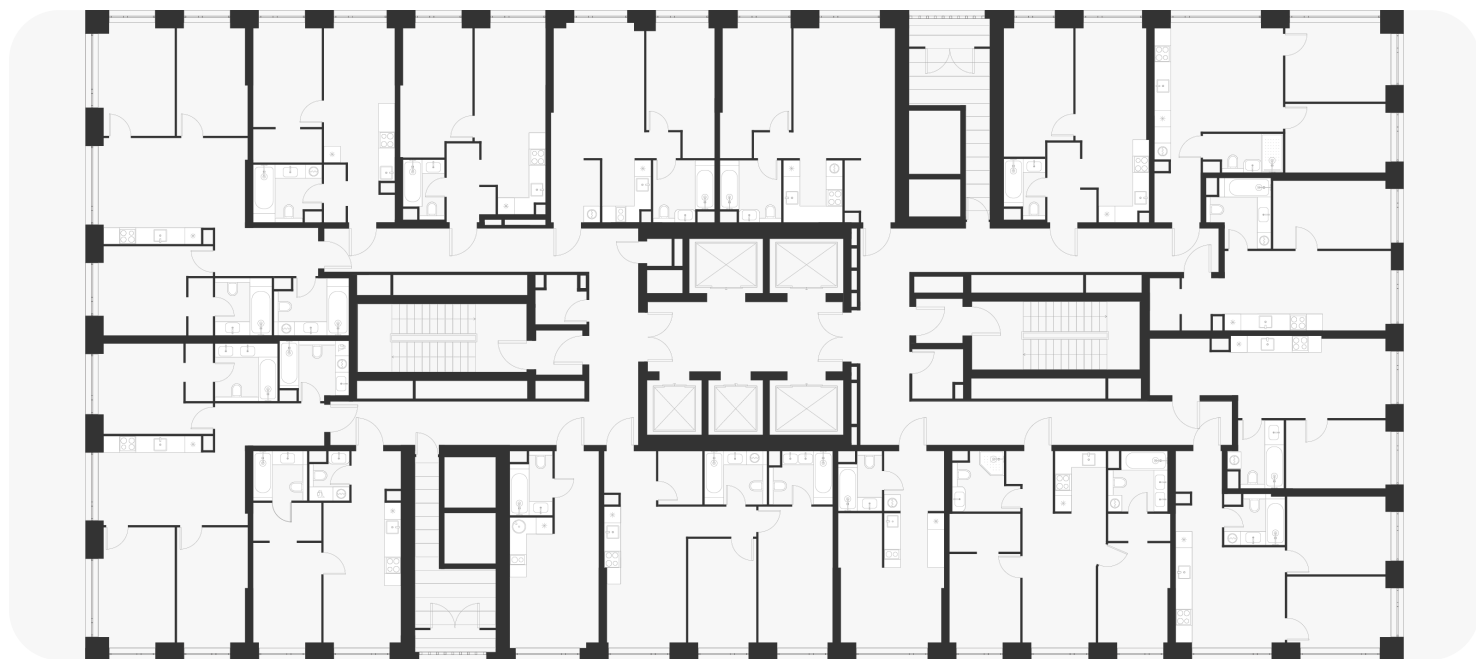


**1-комнатная 35.80 м²****14 334 320 ₽**В ипотеку
от 58 103 ₽/мес.

| | |
|---------------|---------------|
| Проект | Voice Towers |
| Заселение до | 1 ноября 2027 |
| Планировка | VT2_1_35,8 |
| Мебель | Без мебели |
| Корпус | 2 |
| Этаж | 10/33 |
| Номер | 697 |
| Высокие полки | 3.10 |

План этажа 10/33

Смотреть на сайте

Посмотрите кладовые на 3sgroup.com

Актуально на 18 Марта 2025г.

Приведенные данные носят
ознакомительный характер
и не являются публичной офертой.