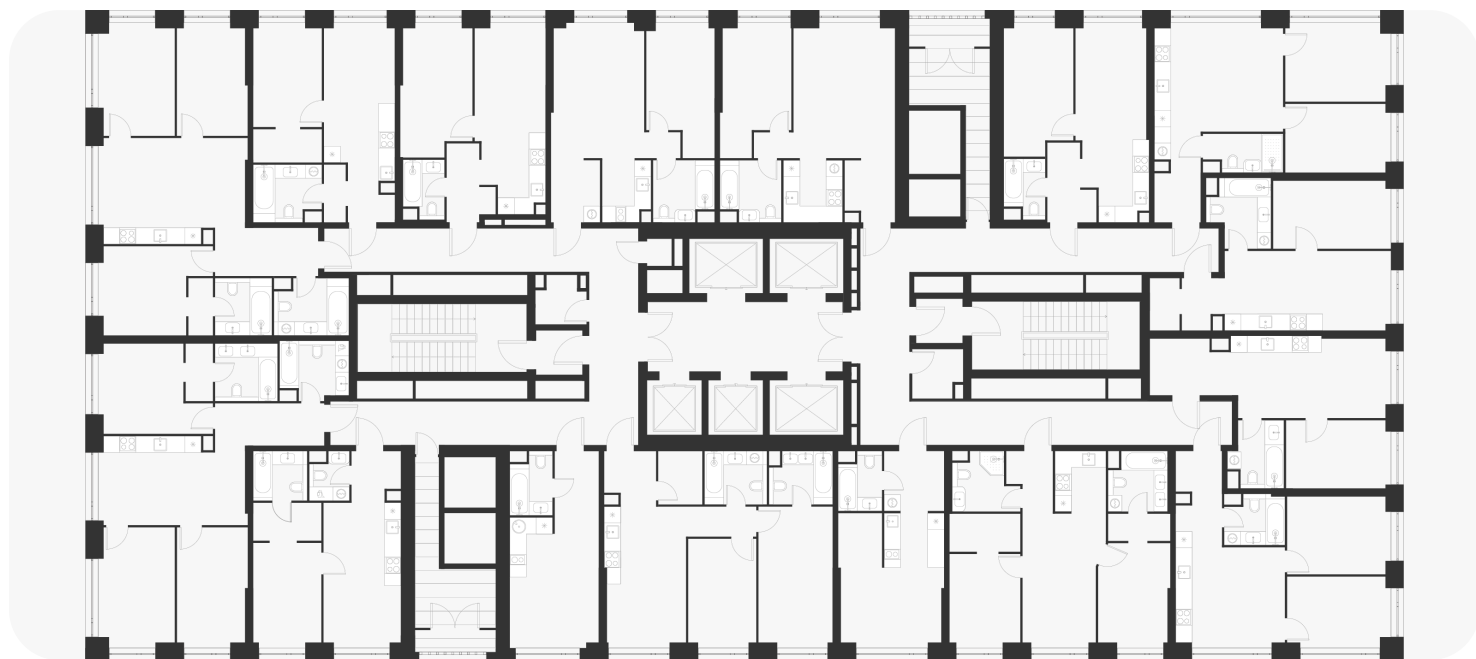

1-комнатная 41.50 м²

16 434 000 ₽

В ипотеку
от 66 614 ₽/мес.

Проект	Voice Towers
Заселение до	1 ноября 2027
Планировка	VT2_1_41,5
Мебель	Без мебели
Корпус	2
Этаж	10/33
Номер	698
Высокие полки	3.10

План этажа 10/33