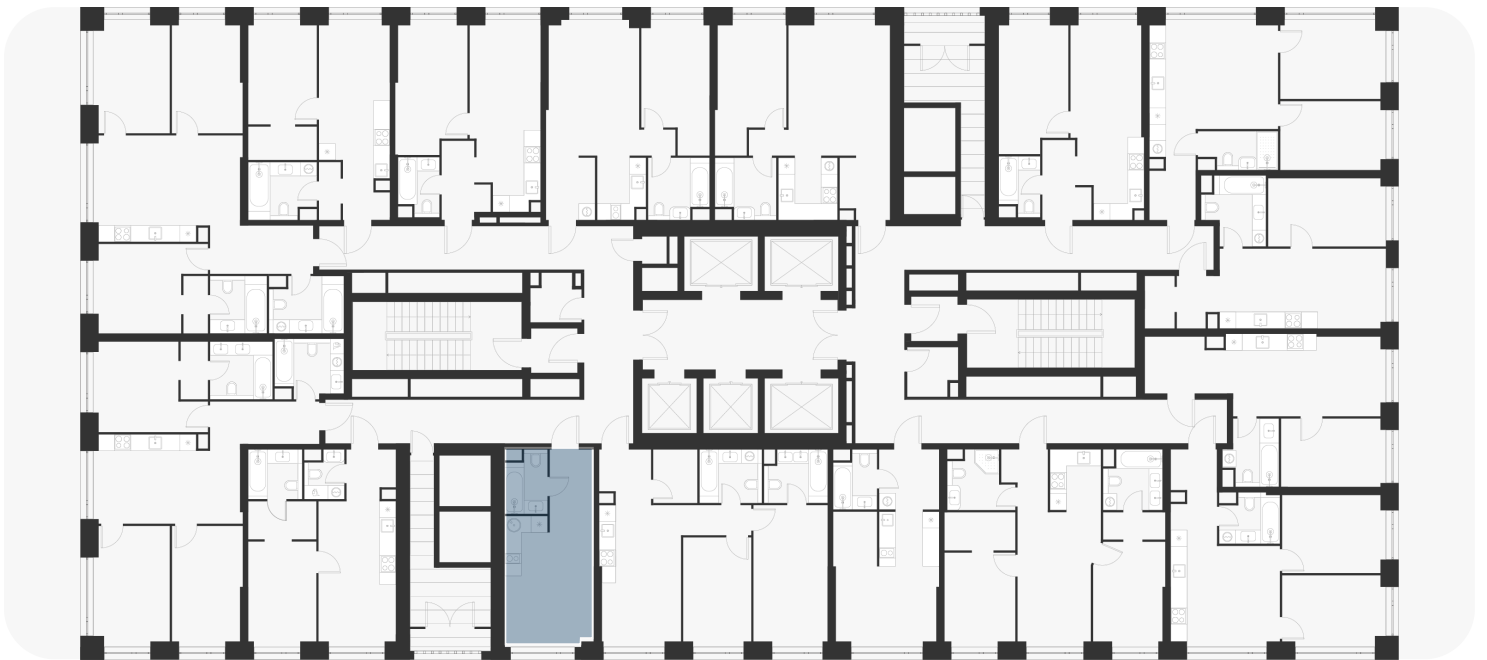

План этажа 11/33

Смотреть на сайте

Посмотрите кладовые на 3sgroup.com

Актуально на 28 Апреля 2025г.

Приведенные данные носят
ознакомительный характер
и не являются публичной офертой.