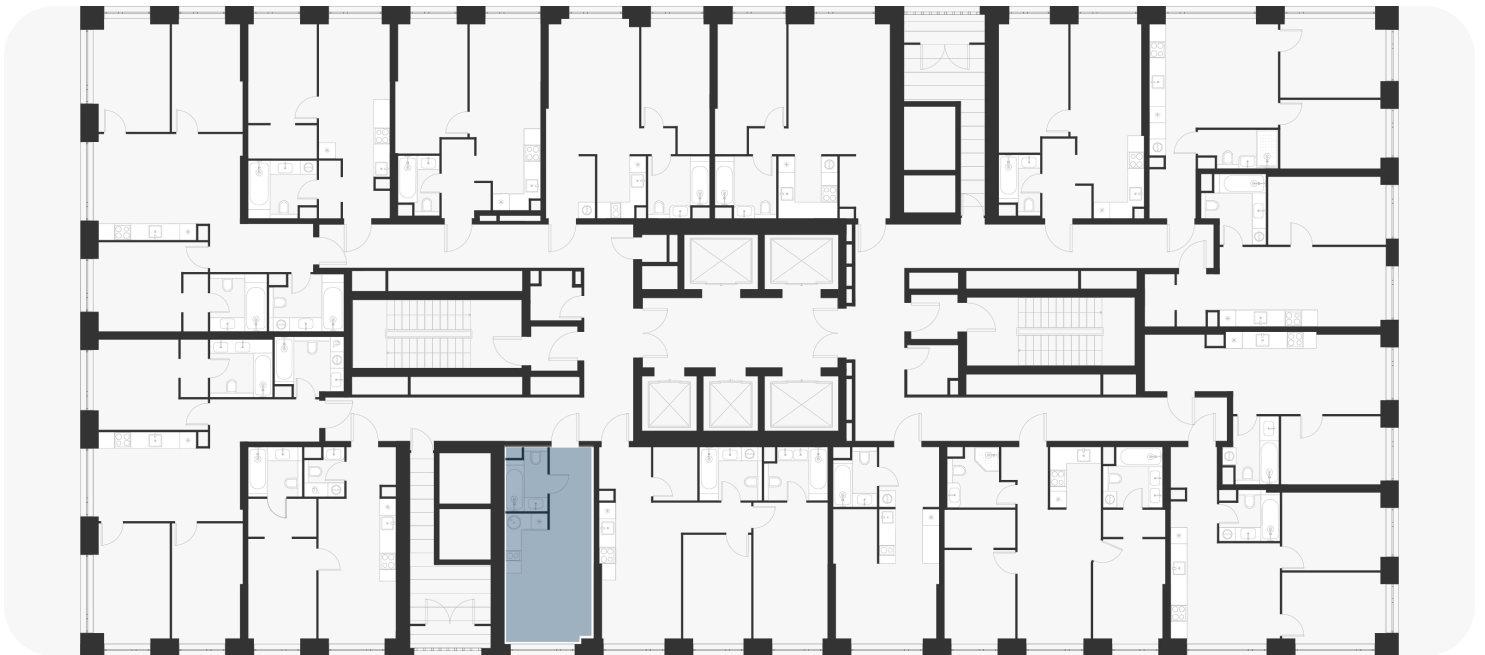

План этажа 11/33

Смотреть на сайте

Посмотрите кладовые на 3sgroup.com

Актуально на 14 Июня 2026г.

Приведенные данные носят
ознакомительный характер
и не являются публичной офертой.