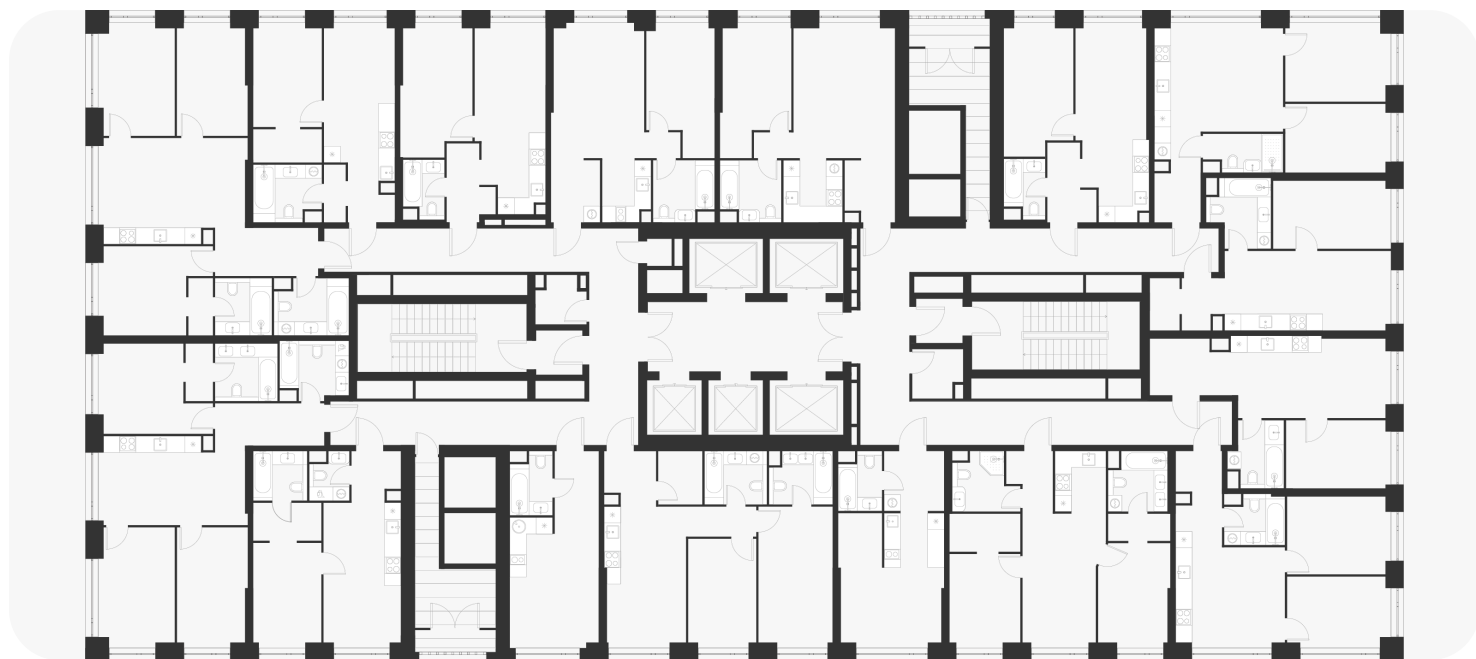

1-комнатная 38.70 м<sup>2</sup>

15 580 620 ₽

В ипотеку  
от 63 155 ₽/мес.

Проект	Voice Towers
Заселение до	1 апреля 2029
Планировка	VT2_1_38,7
Мебель	Без мебели
Корпус	2
Этаж	12/33
Номер	734
Высокие полки	3.10

## План этажа 12/33

Смотреть на сайте

Посмотрите кладовые на [3sgroup.com](https://3sgroup.com)

Актуально на 22 Марта 2025г.

Приведенные данные носят  
ознакомительный характер  
и не являются публичной офертой.