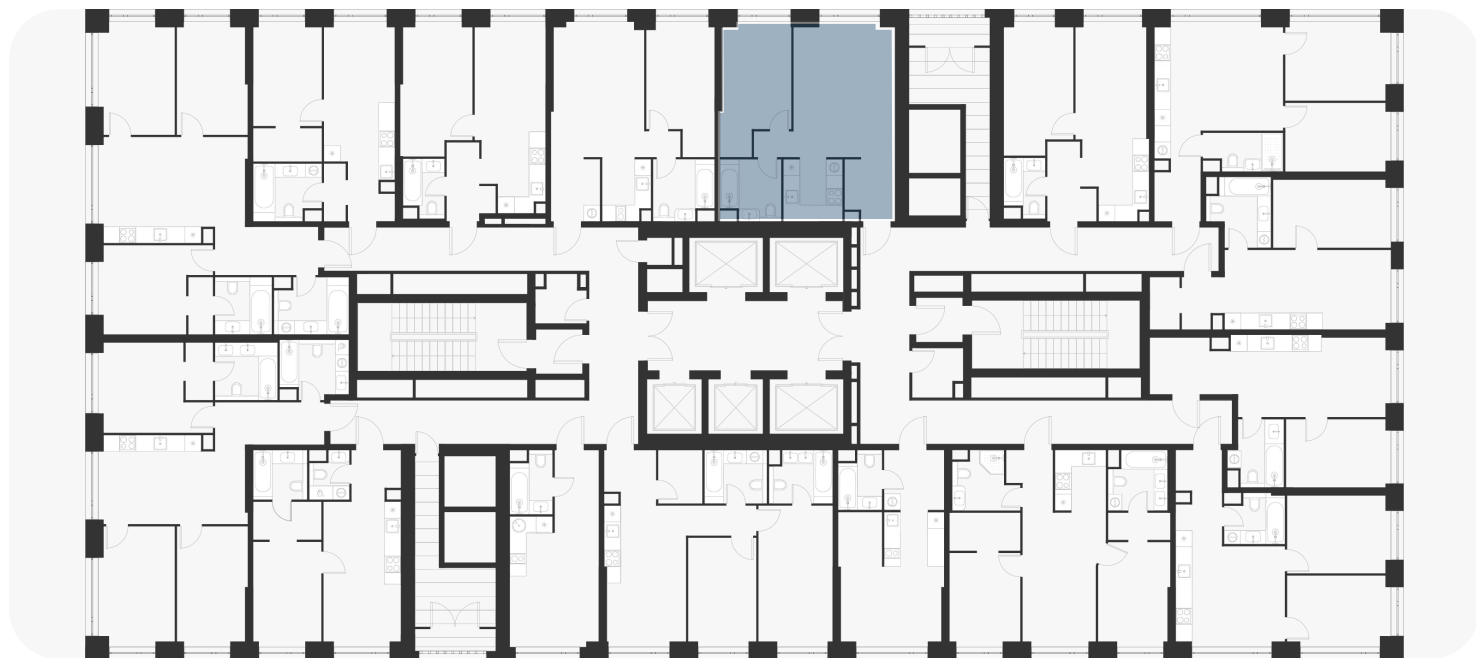

План этажа 14/33

Смотреть на сайте

Посмотрите кладовые на 3sgroup.com

Актуально на 14 Июня 2026г.

Приведенные данные носят
ознакомительный характер
и не являются публичной офертой.