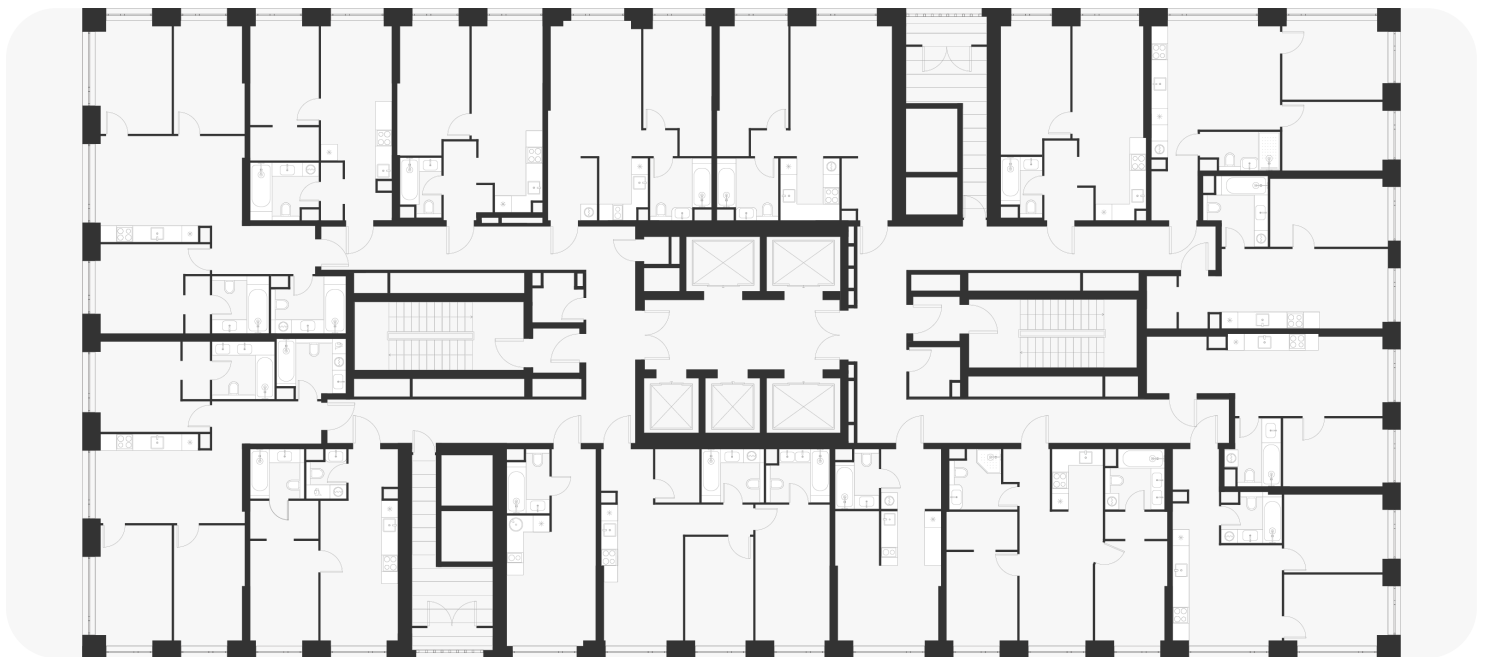

2-комнатная 44.40 м²

⚡ 16 835 148 ₽

~~18 705 720 ₽~~

Випотеку
от 68 240 ₽/мес.

Проект	Voice Towers
Заселение до	1 ноября 2027
Планировка	VT2_2_44,4
Мебель	Без мебели
Корпус	2
Этаж	14/33
Номер	768
Высокие полки	3.10
Тип квартиры	Угловая

План этажа 14/33

Смотреть на сайте

Посмотрите кладовые на 3sgroup.com

Актуально на 08 Февраля 2025г.

Приведенные данные носят
ознакомительный характер
и не являются публичной офертой.