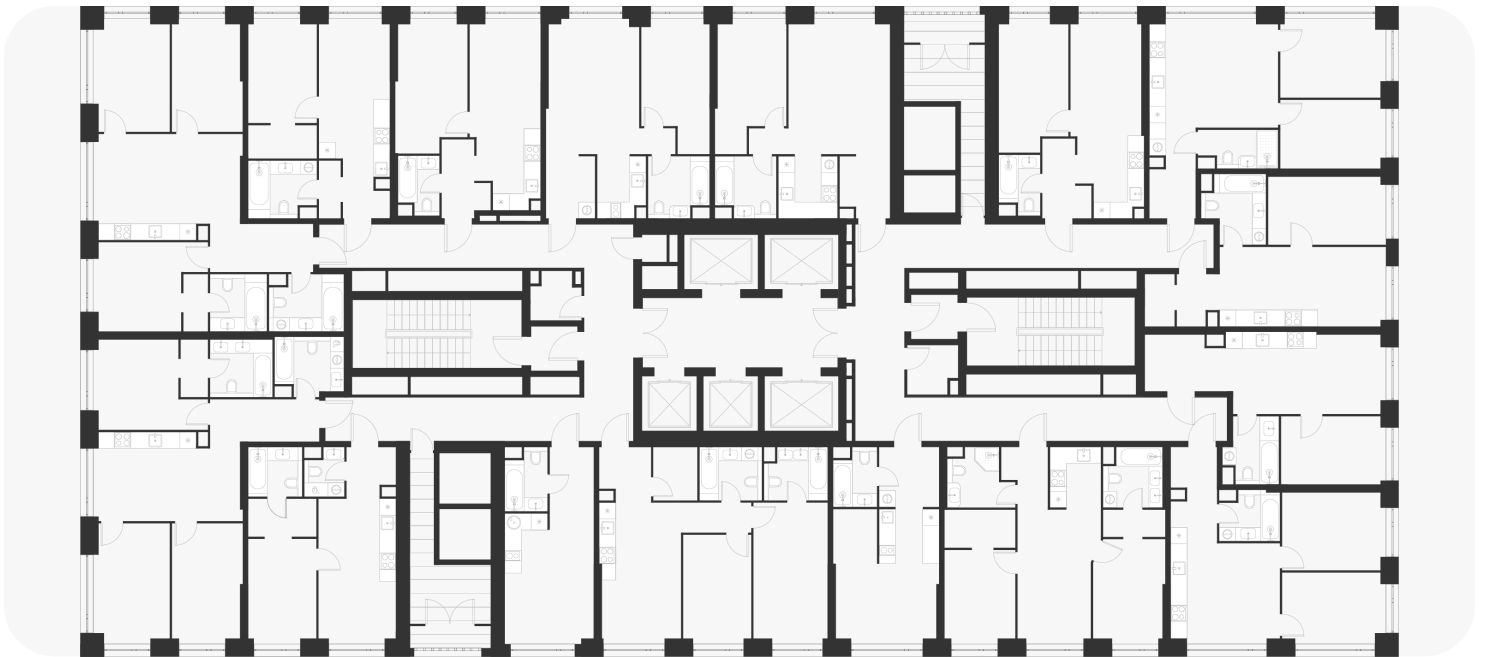

План этажа 14/33

Смотреть на сайте

Посмотрите кладовые на 3sgroup.com

Актуально на 08 Февраля 2025г.

Приведенные данные носят
ознакомительный характер
и не являются публичной офертой.