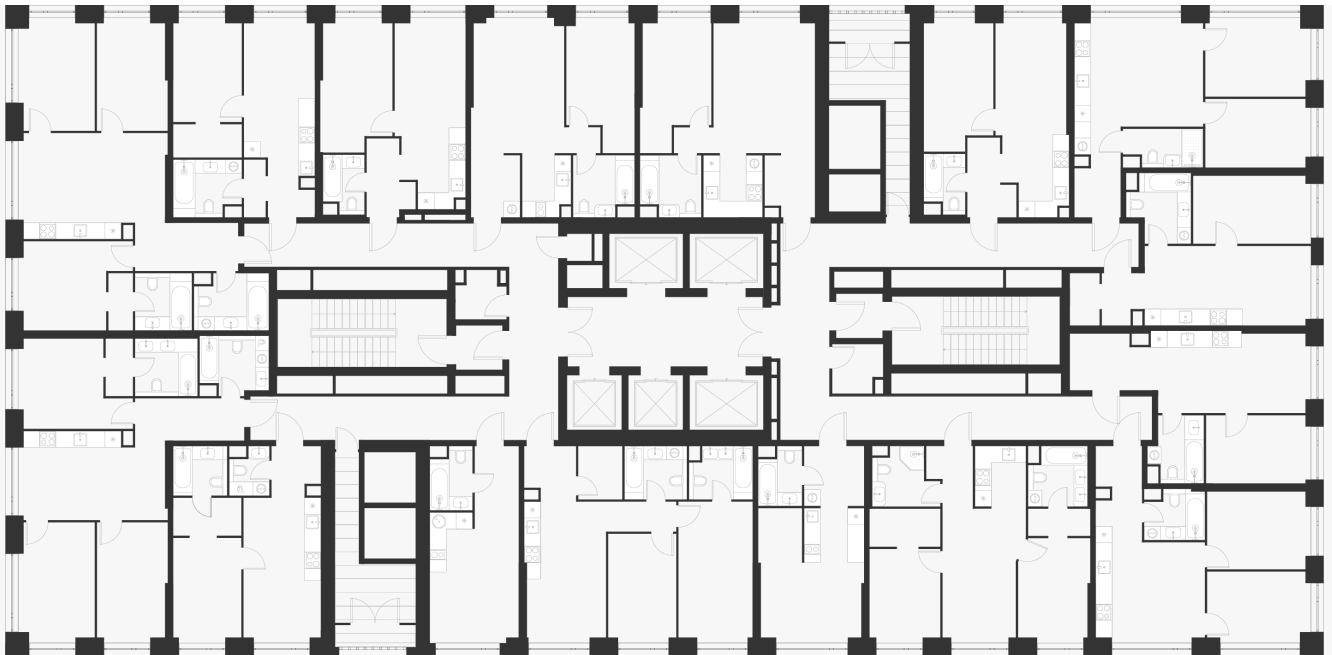

План этажа 14/33

Смотреть на сайте

Посмотрите кладовые на 3sgroup.com

Актуально на 18 Марта 2025г.

Приведенные данные носят
ознакомительный характер
и не являются публичной офертой.