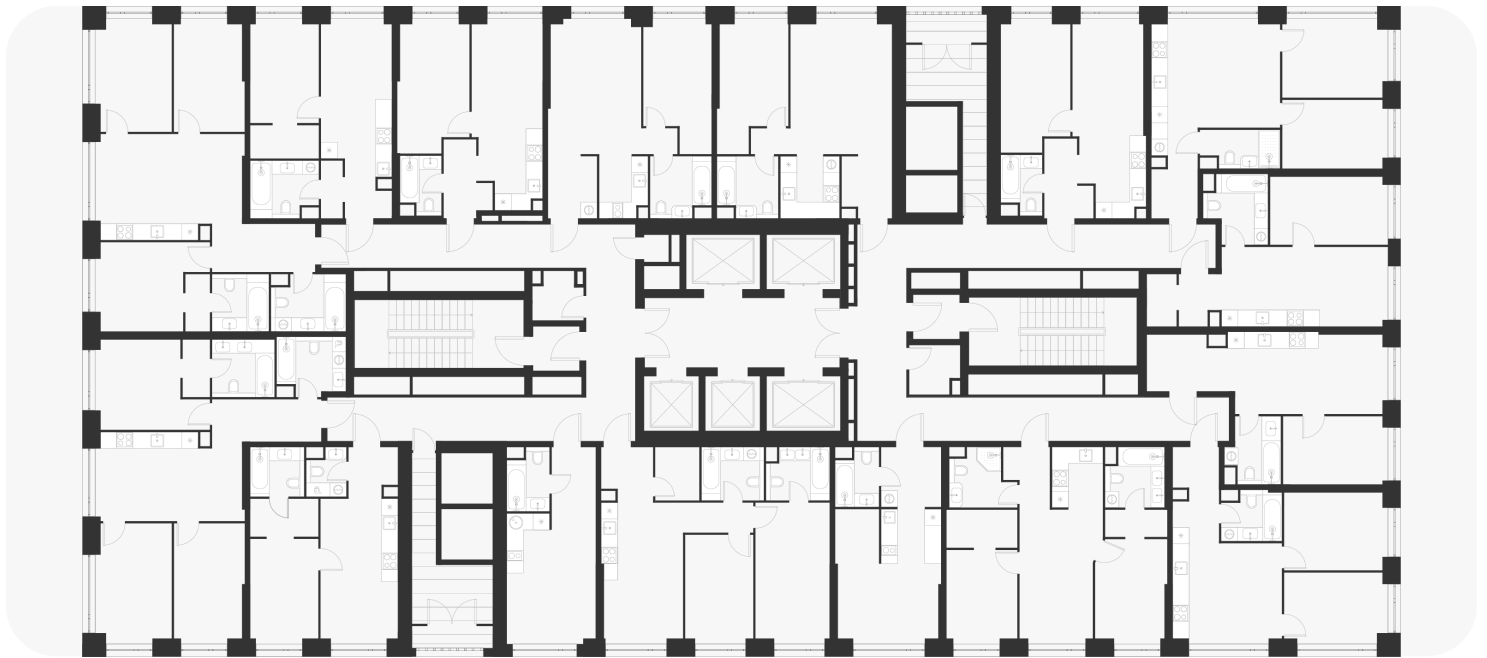

1-комнатная 36.30 м²

14 853 960 ₽

В ипотеку
от 60 210 ₽/мес.

Проект	Voice Towers
Заселение до	1 ноября 2027
Планировка	VT2_1_36,3
Мебель	Без мебели
Корпус	2
Этаж	15/33
Номер	776
Высокие полки	3.10

План этажа 15/33