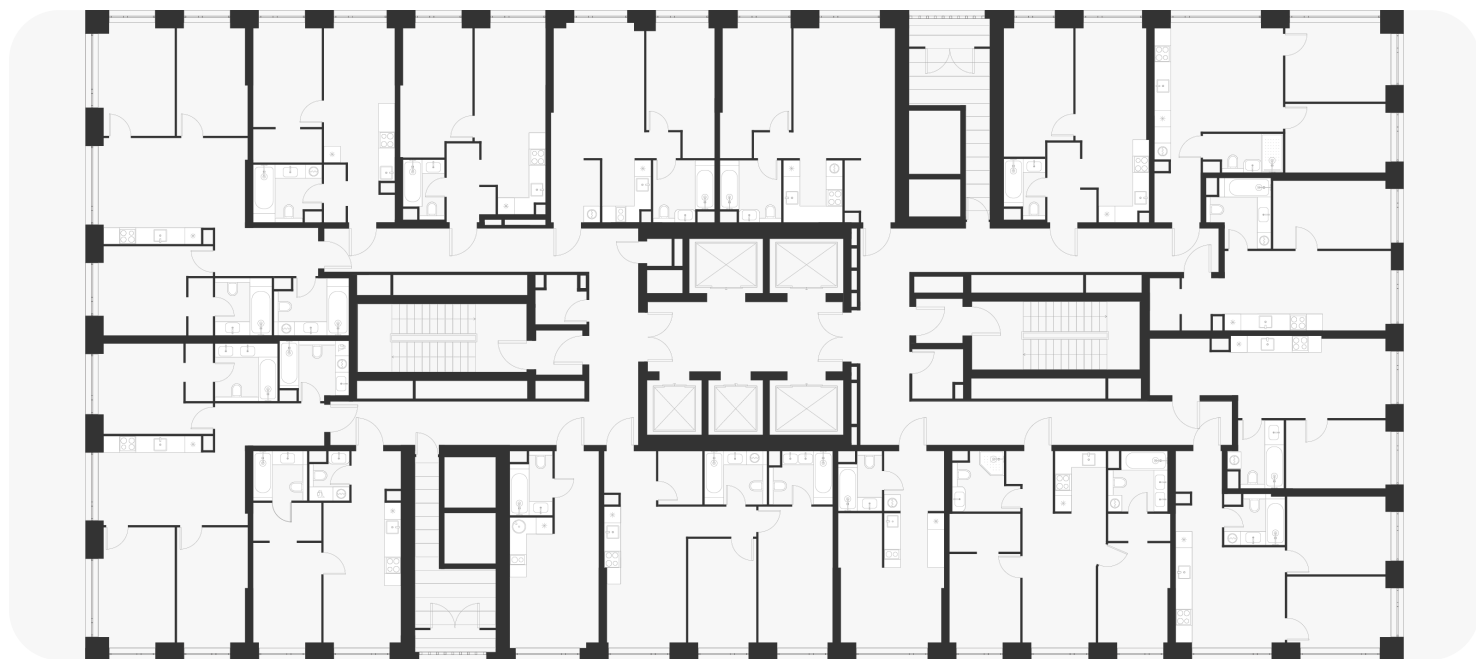


1-комнатная 35.80 м²

14 649 360 ₽

В ипотеку
от 59 380 ₽/мес.

Проект	Voice Towers
Заселение до	1 апреля 2029
Планировка	VT2_1_35,8
Мебель	Без мебели
Корпус	2
Этаж	15/33
Номер	777
Высокие полки	3.10

План этажа 15/33