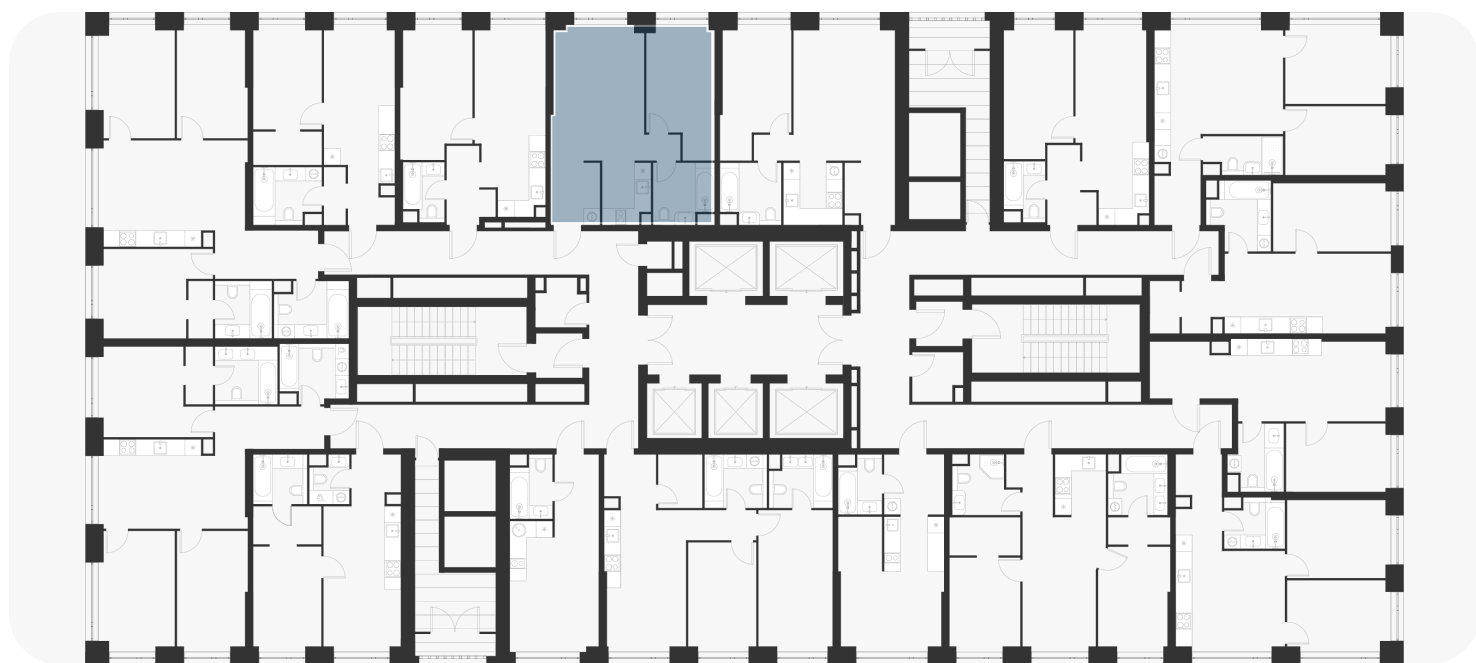

1-комнатная 41.50 м²

16 616 600 ₽

В ипотеку
от 59 692 ₽/мес.

Проект	Voice Towers
Заселение до	1 ноября 2027
Планировка	VT2_1_41,5
Мебель	Без мебели
Корпус	2
Этаж	15/33
Номер	778
Высокие полки	3.10

Особенности

Сдача 2027

План этажа 15/33

Смотреть на сайте

Посмотрите кладовые на 3sgroup.com

Актуально на 13 Мая 2025г.

Приведенные данные носят
ознакомительный характер
и не являются публичной офертой.