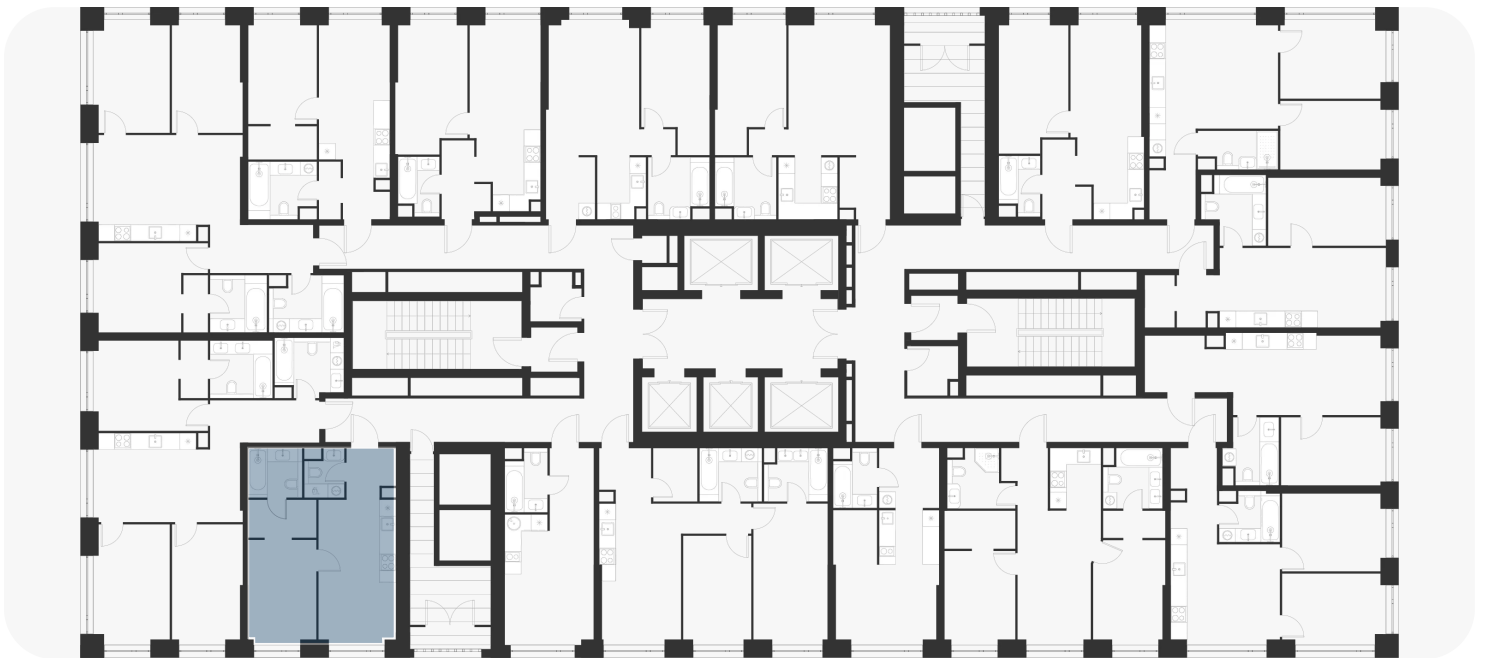

План этажа 15/33

Смотреть на сайте

Посмотрите кладовые на 3sgroup.com

Актуально на 14 Июня 2026г.

Приведенные данные носят
ознакомительный характер
и не являются публичной офертой.