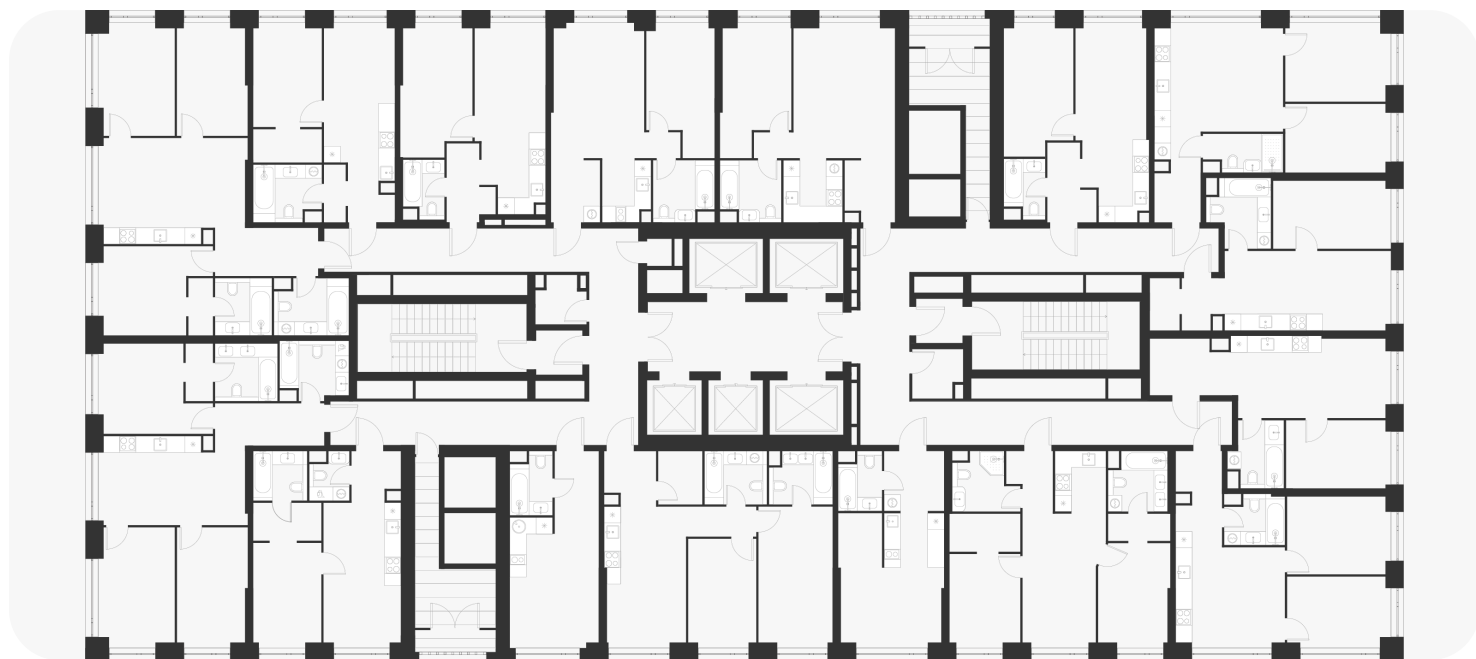


1-комнатная 36.50 м<sup>2</sup>

14 935 800 ₽

В ипотеку  
от 60 542 ₽/мес.

Проект	Voice Towers
Заселение до	1 ноября 2027
Планировка	VT2_1_36,5
Мебель	Без мебели
Корпус	2
Этаж	16/33
Номер	796
Высокие полки	3.10

## План этажа 16/33

Смотреть на сайте

Посмотрите кладовые на [3sgroup.com](https://3sgroup.com)

Актуально на 18 Марта 2025г.

Приведенные данные носят  
ознакомительный характер  
и не являются публичной офертой.