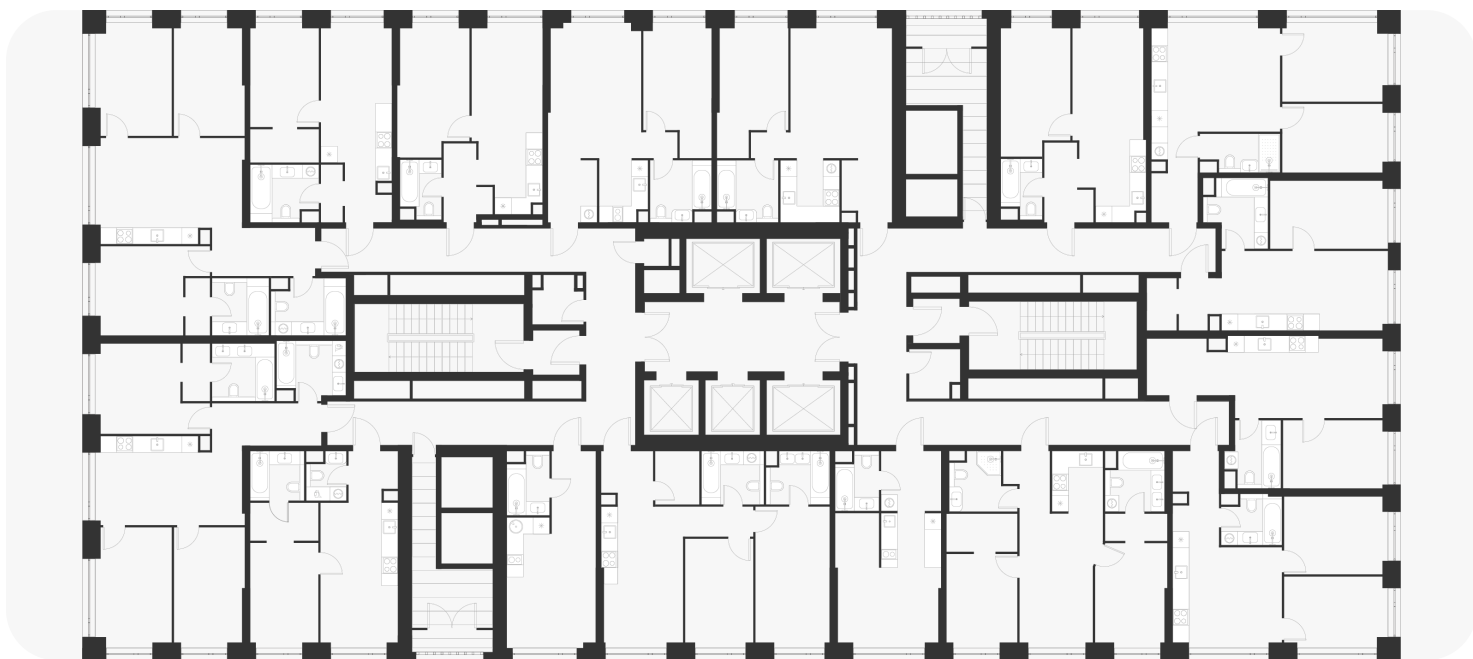

## 1-комнатная 38.70 м<sup>2</sup>

**15 836 040 ₹**

В ипотеку  
от 64 191 ₹/мес.

Проект	Voice Towers
Заселение до	1 ноября 2027
Планировка	VT2_1_38,7
Мебель	Без мебели
Корпус	2
Этаж	16/33
Номер	798
Высокие полки	3.10

### План этажа 16/33

Смотреть на сайте

Посмотрите кладовые на [3sgroup.com](https://3sgroup.com)

Актуально на 18 Марта 2025г.

Приведенные данные носят  
ознакомительный характер  
и не являются публичной офертой.