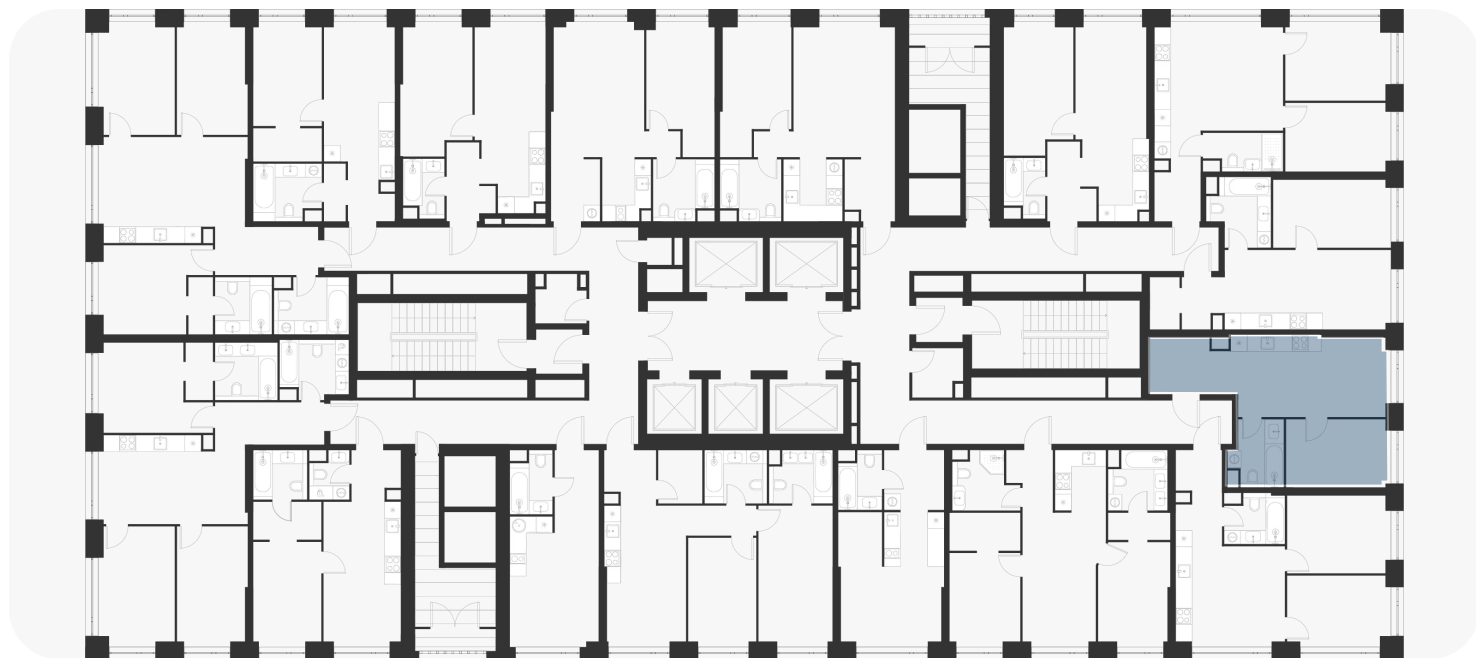

План этажа 16/33

Смотреть на сайте

Посмотрите кладовые на 3sgroup.com

Актуально на 14 Июня 2026г.

Приведенные данные носят
ознакомительный характер
и не являются публичной офертой.