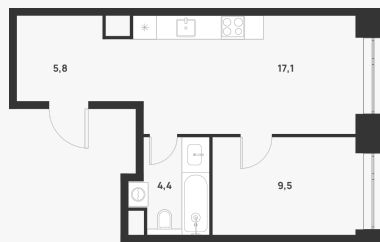

1-комнатная 36.80 м<sup>2</sup>

23 550 150 ₽

В ипотеку  
от 33 383 ₽/мес.

Проект	ВОИС
Заселение до	1 ноября 2027
Планировка	VT2_1_36,8
Корпус	Корпус 2
Этаж	16/33
Номер	799
Высокие потолки	3.10