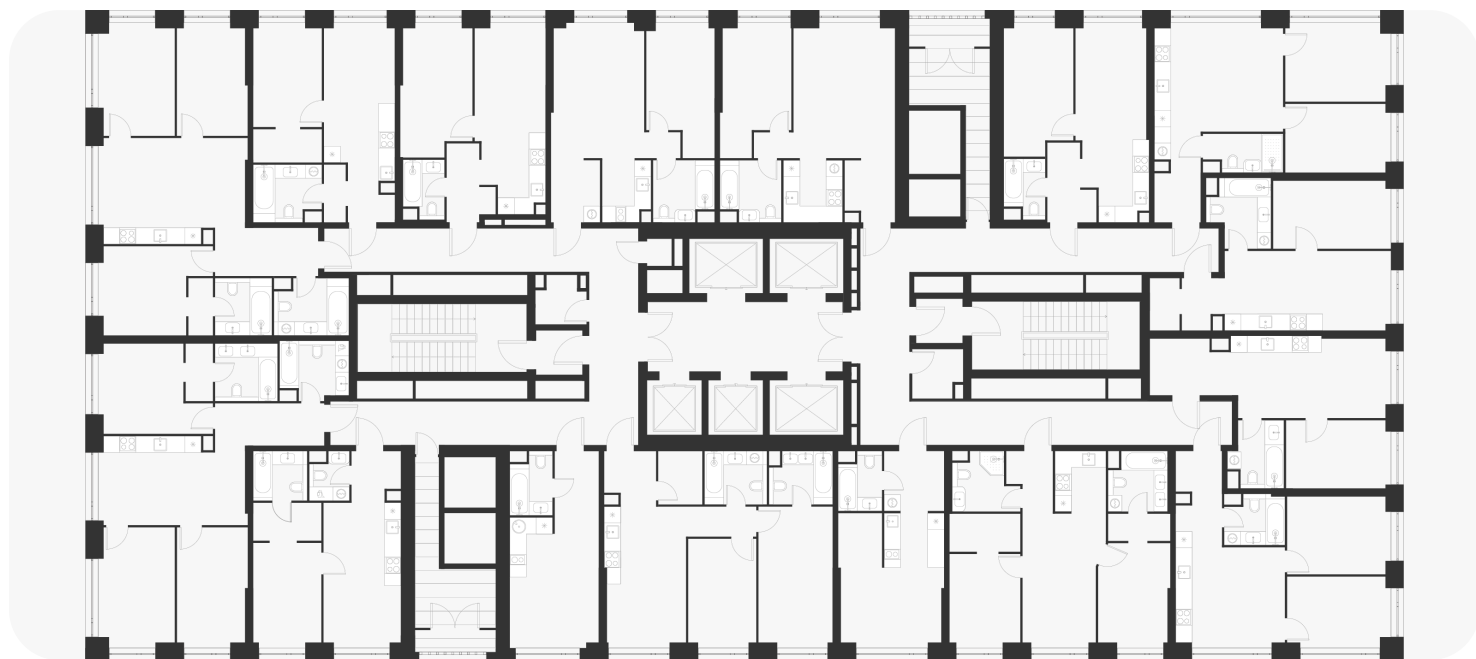


1-комнатная 41.50 м<sup>2</sup>

16 707 900 ₽

В ипотеку  
от 67 725 ₽/мес.

Проект	Voice Towers
Заселение до	1 ноября 2027
Планировка	VT2_1_41,5
Мебель	Без мебели
Корпус	2
Этаж	17/33
Номер	810
Высокие полки	3.10

## План этажа 17/33

Смотреть на сайте

Посмотрите кладовые на [3sgroup.com](https://3sgroup.com)

Актуально на 18 Марта 2025г.

Приведенные данные носят  
ознакомительный характер  
и не являются публичной офертой.