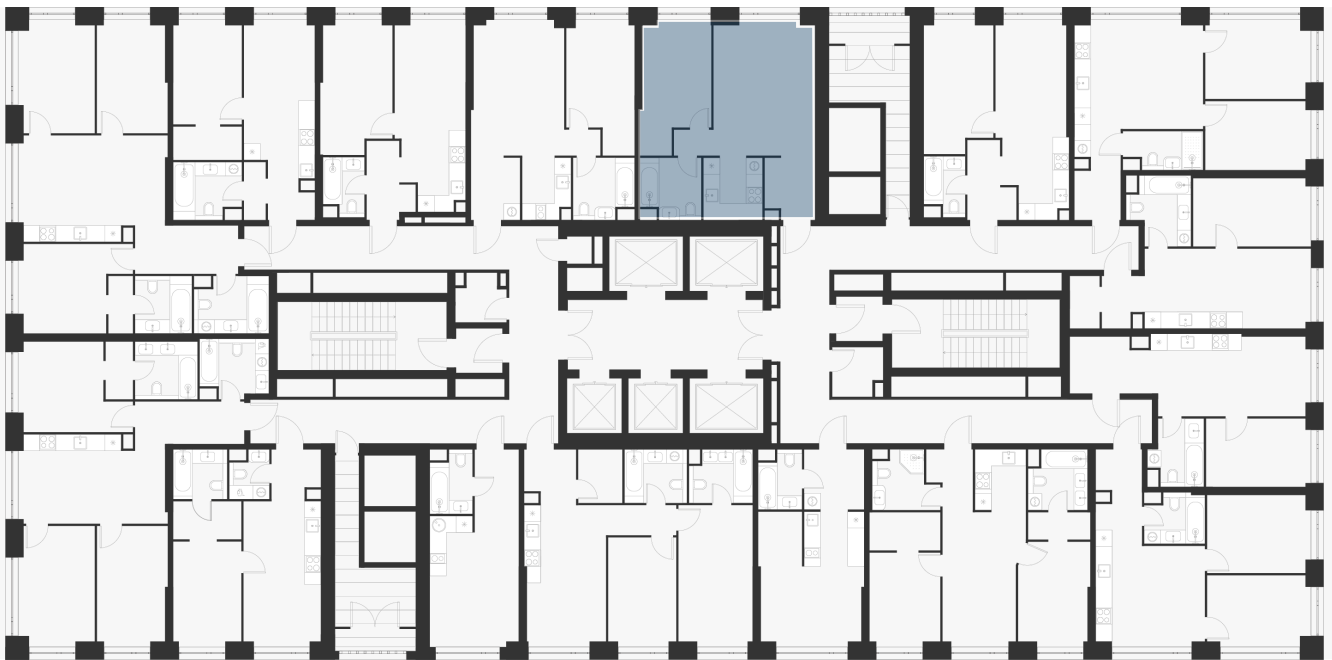

1-комнатная 44.50 м²

18 822 000 ₽

В ипотеку
от 67 615 ₽/мес.

Проект	Voice Towers
Заселение до	1 апреля 2029
Планировка	VT2_1_44,5
Мебель	Без мебели
Корпус	2
Этаж	17/33
Номер	811
Высокие полки	3.10

Особенности

Сдача 2029

План этажа 17/33

Смотреть на сайте

Посмотрите кладовые на 3sgroup.com

Актуально на 25 Апреля 2025г.

Приведенные данные носят
ознакомительный характер
и не являются публичной офертой.