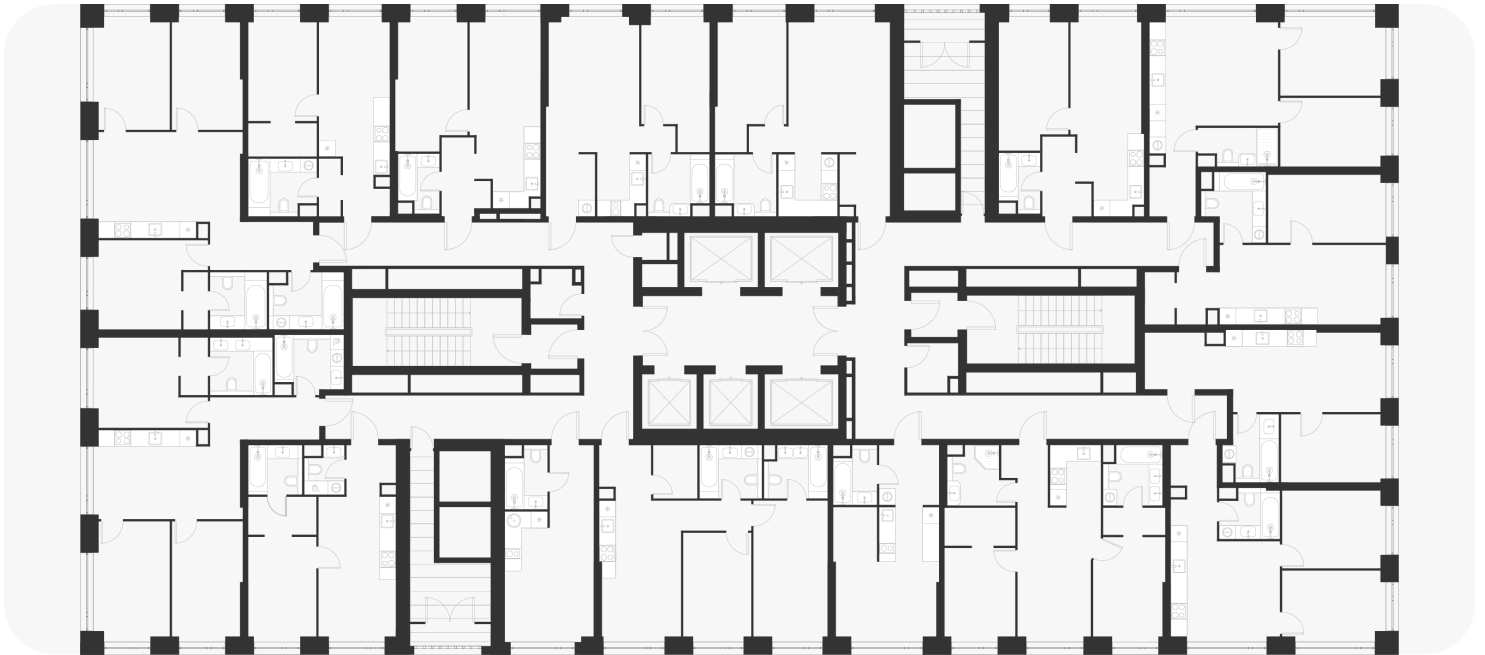

План этажа 17/33

Смотреть на сайте

Посмотрите кладовые на 3sgroup.com

Актуально на 18 Марта 2025г.

Приведенные данные носят
ознакомительный характер
и не являются публичной офертой.