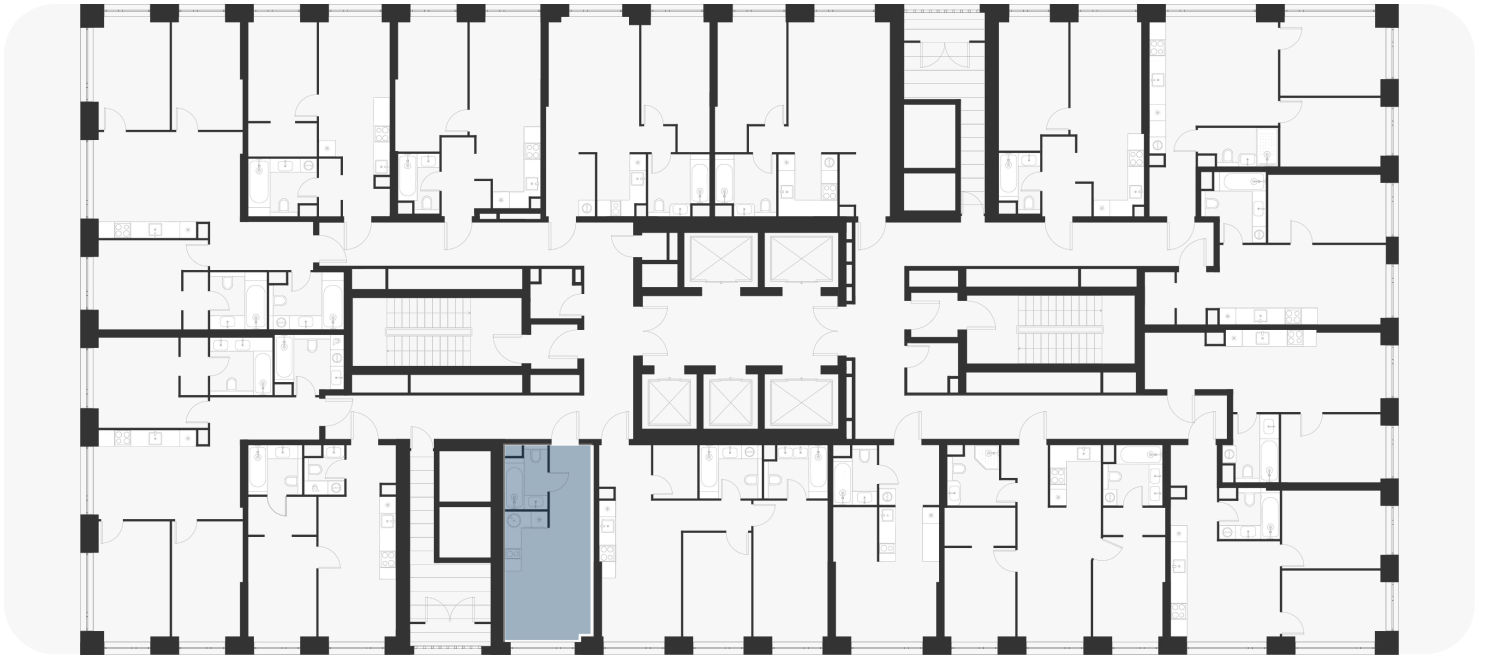

План этажа 17/33

Смотреть на сайте

Посмотрите кладовые на 3sgroup.com

Актуально на 14 Июня 2026г.

Приведенные данные носят
ознакомительный характер
и не являются публичной офертой.