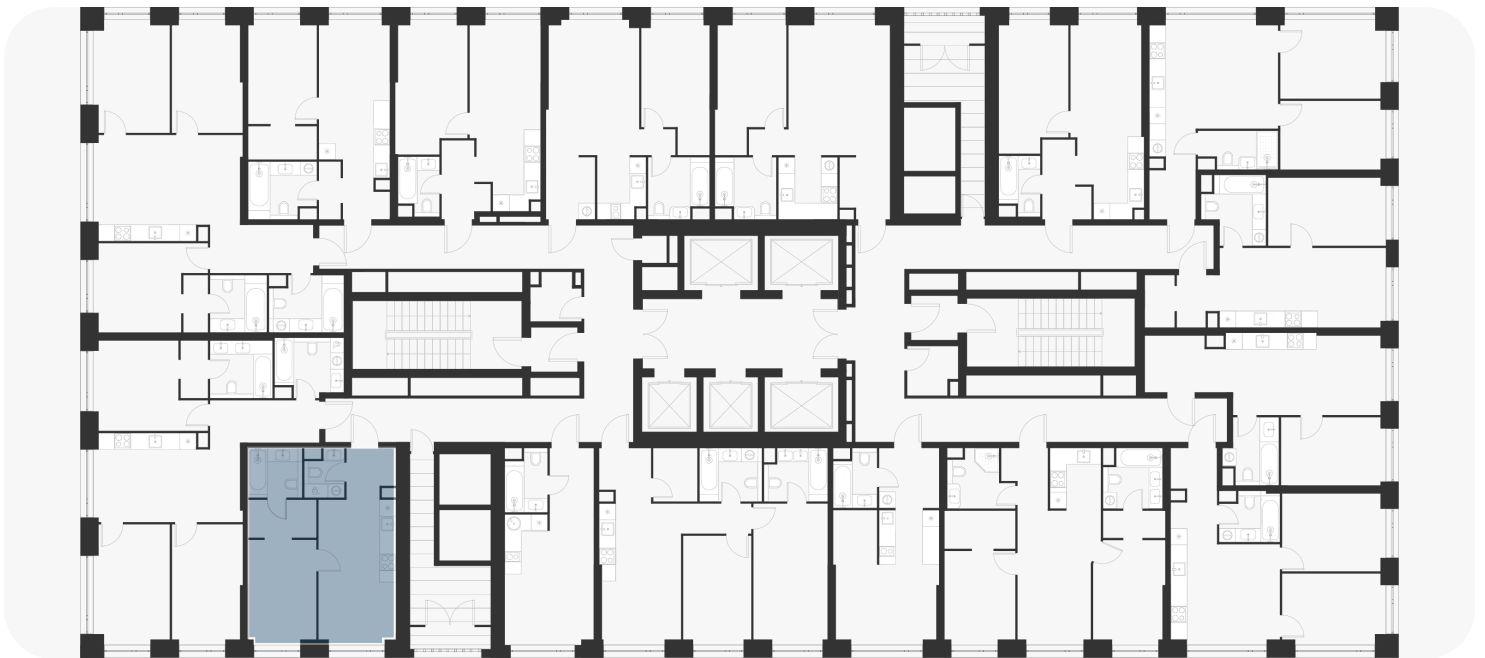

1-комнатная 37.10 м²

23 550 150 ₽

В ипотеку
от 33 383 ₽/мес.

Проект	ВОИС
Заселение до	1 ноября 2027
Планировка	VT2_1_37,1
Корпус	Корпус 2
Этаж	17/33
Номер	821
Высокие потолки	3.10
Преимущество	Мастер-спальня

Особенности

Сдача 2027

План этажа 17/33

Смотреть на сайте

Посмотрите кладовые на 3sgroup.com

Актуально на 14 Июня 2026г.

Приведенные данные носят
ознакомительный характер
и не являются публичной офертой.