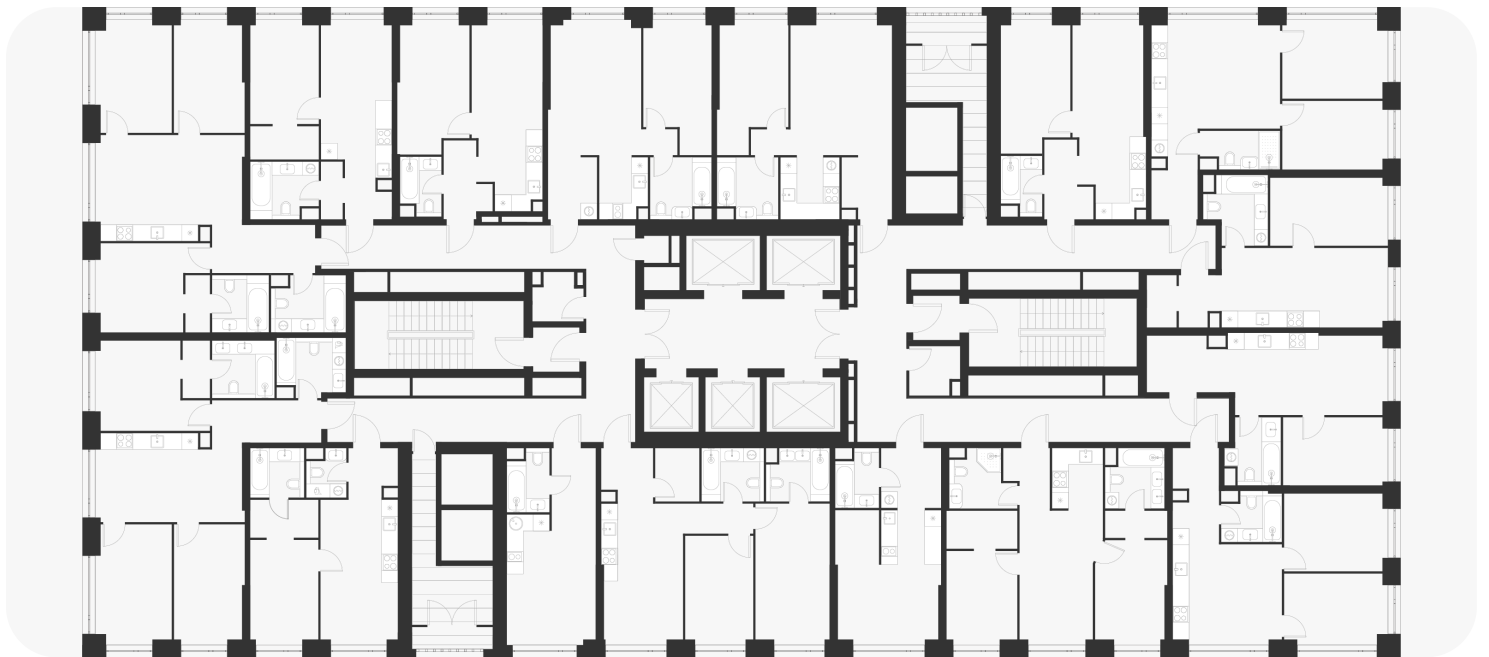

3-комнатная 69.70 м²

28 144 470 ₽

В ипотеку
от 114 083 ₽/мес.

| | |
|---------------|----------------|
| Проект | Voice Towers |
| Заселение до | 1 ноября 2027 |
| Планировка | VT2_3_69,7 |
| Мебель | Без мебели |
| Корпус | 2 |
| Этаж | 17/33 |
| Номер | 822 |
| Высокие полки | 3.10 |
| Тип квартиры | Угловая |
| Преимущество | Мастер-спальня |

Особенности

Мастер-спальня

План этажа 17/33

Смотреть на сайте

Посмотрите кладовые на 3sgroup.com

Актуально на 18 Марта 2025г.

Приведенные данные носят
ознакомительный характер
и не являются публичной офертой.