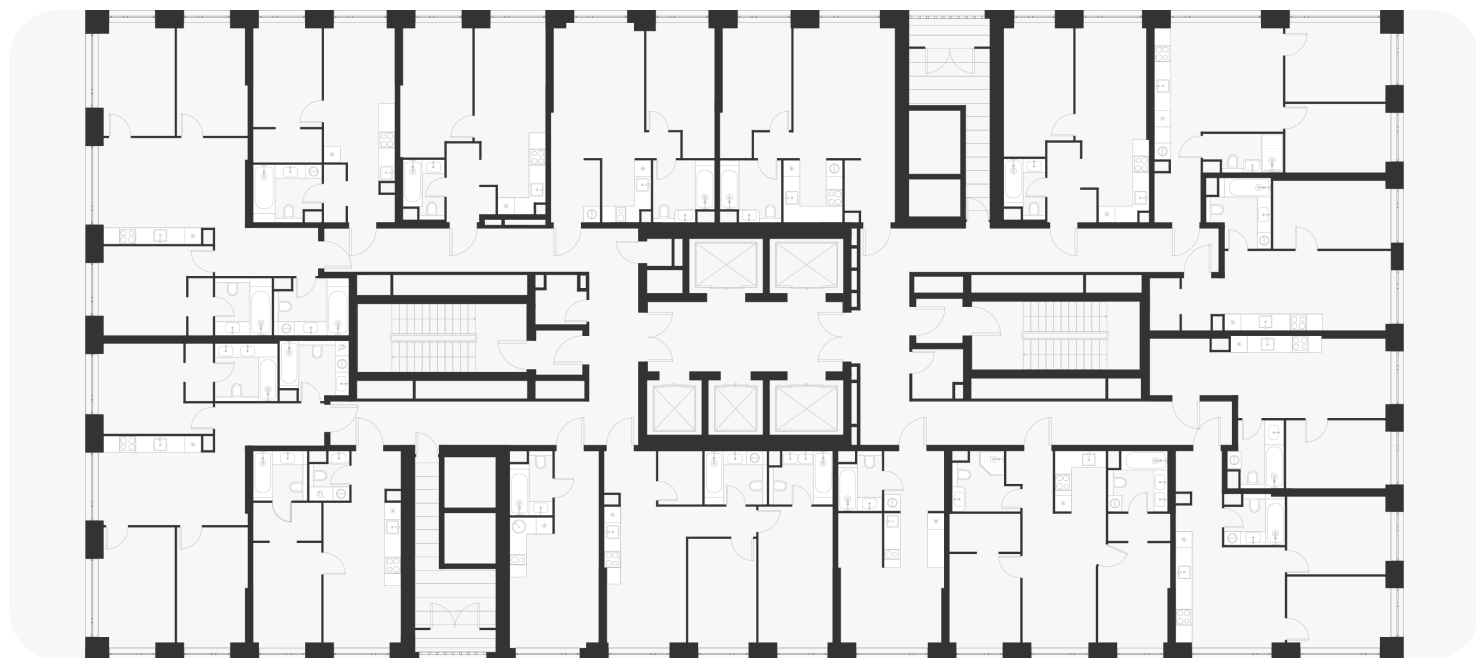

План этажа 18/33

Смотреть на сайте

Посмотрите кладовые на 3sgroup.com

Актуально на 18 Марта 2025г.

Приведенные данные носят
ознакомительный характер
и не являются публичной офертой.