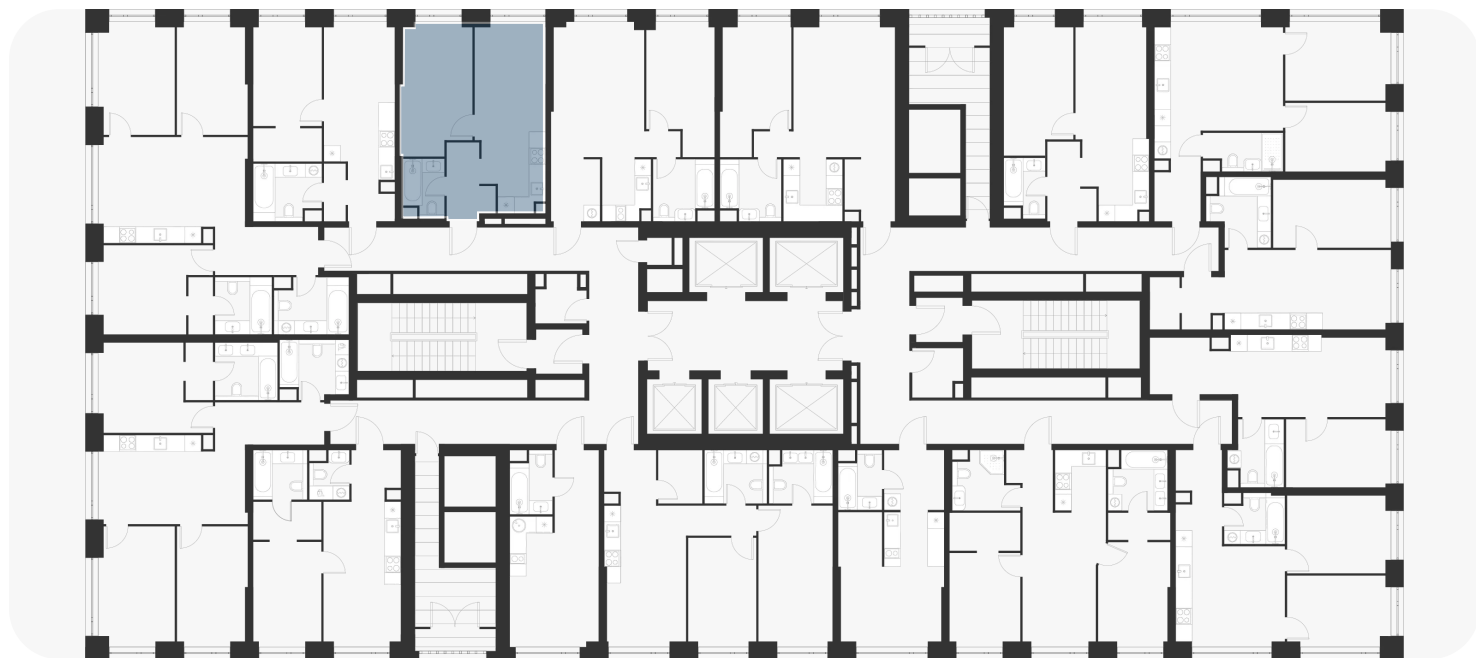

1-комнатная 35.80 м²

22 490 150 ₽

В ипотеку
от 31 881 ₽/мес.

Проект	ВОИС
Заселение до	1 ноября 2027
Планировка	VT2_1_35,8
Корпус	Корпус 2
Этаж	18/33
Номер	825
Высокие потолки	3.10

Особенности

Сдача 2027

План этажа 18/33