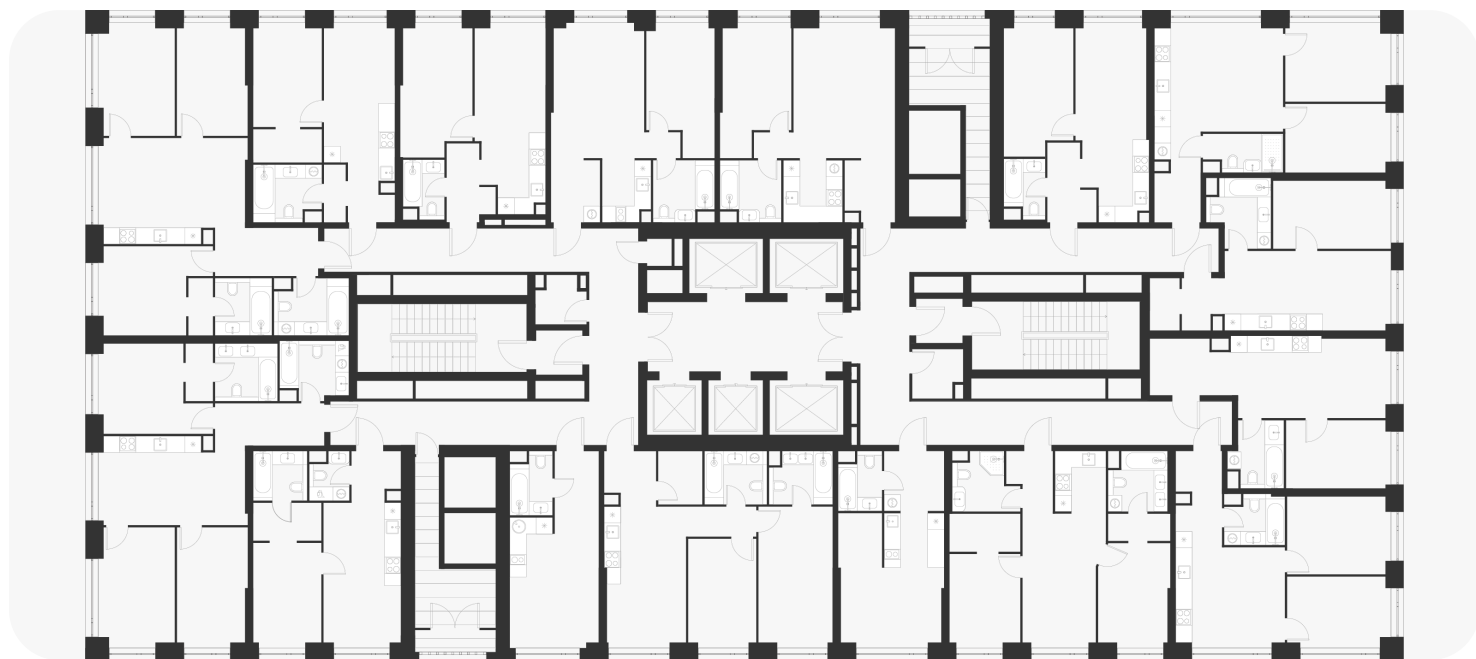


1-комнатная 36.50 м²

15 096 400 ₽

В ипотеку
от 61192 ₽/мес.

Проект	Voice Towers
Заселение до	1 ноября 2027
Планировка	VT2_1_36,5
Мебель	Без мебели
Корпус	2
Этаж	18/33
Номер	828
Высокие полки	3.10

План этажа 18/33