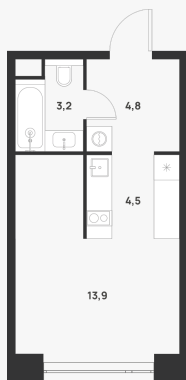

Студия 26.40 м²

12 629 120 ₽

В ипотеку
от 51191 ₽/мес.

Проект	Voice Towers
Заселение до	1 ноября 2027
Планировка	VT2_0_26,4
Мебель	Без мебели
Корпус	2
Этаж	18/33
Номер	834
Высокие полки	3.10

План этажа 18/33