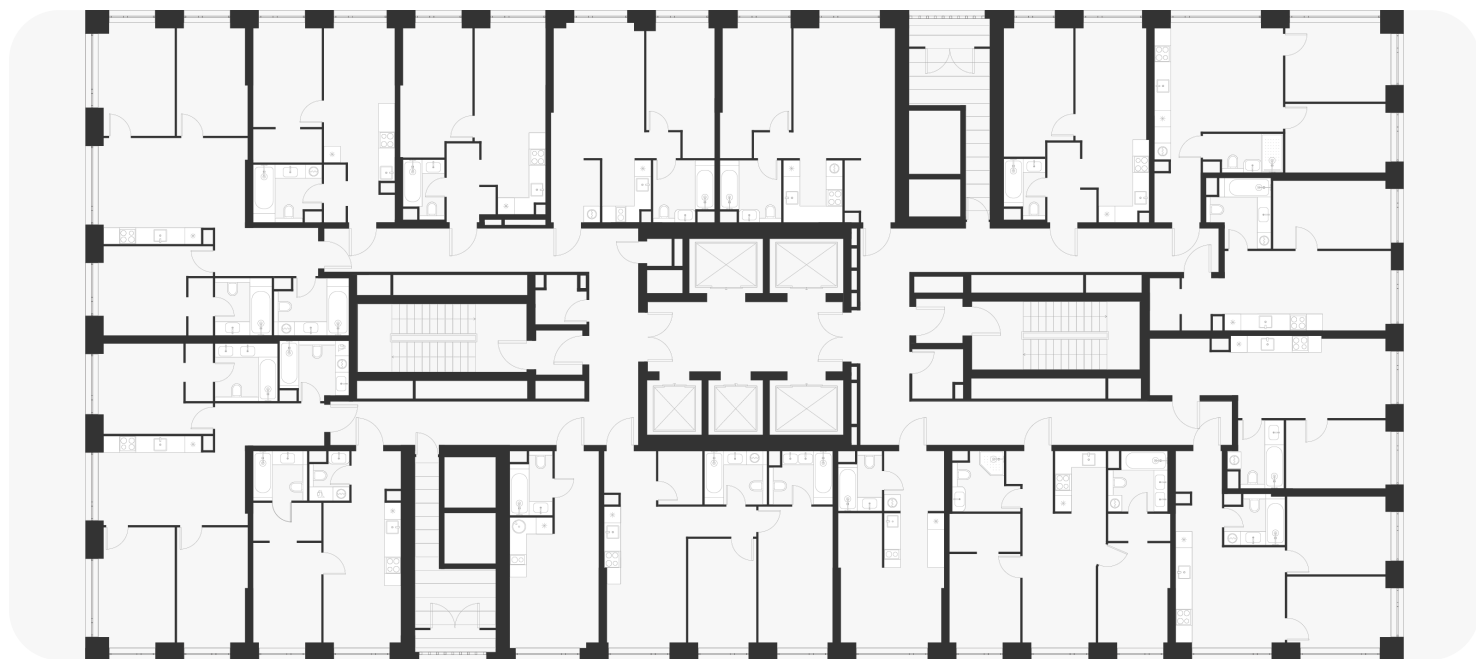

Студия 26.40 м²

12 629 120 ₽

В ипотеку
от 51191 ₽/мес.

Проект	Voice Towers
Заселение до	1 ноября 2027
Планировка	VT2_0_26,4
Мебель	Без мебели
Корпус	2
Этаж	18/33
Номер	834
Высокие полки	3.10

План этажа 18/33