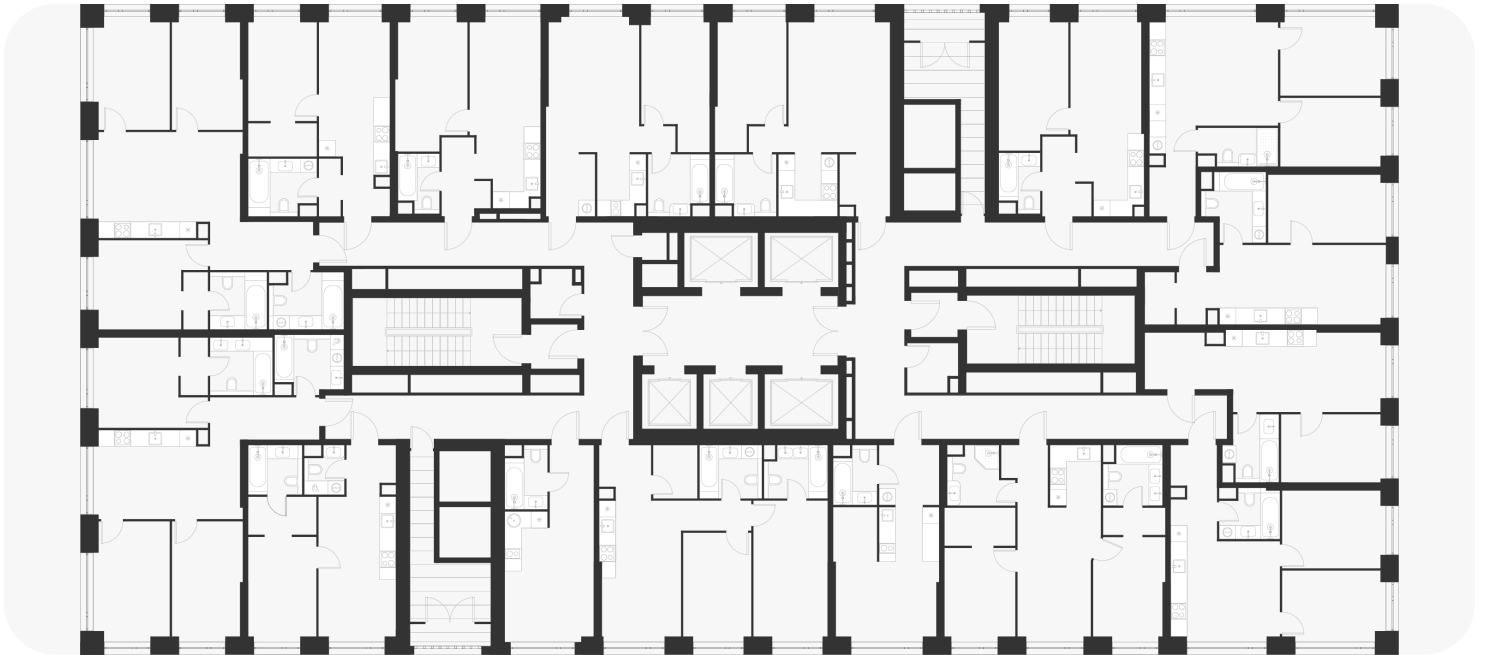

1-комнатная 37.10 м²

15 997 520 ₽

В ипотеку
от 64 845 ₽/мес.

Проект	Voice Towers
Заселение до	1 ноября 2027
Планировка	VT2_1_37,1
Мебель	Без мебели
Корпус	2
Этаж	18/33
Номер	837
Высокие полки	3.10
Преимущество	Мастер-спальня

Особенности

Мастер-спальня

План этажа 18/33

Смотреть на сайте

Посмотрите кладовые на 3sgroup.com

Актуально на 08 Февраля 2025г.

Приведенные данные носят
ознакомительный характер
и не являются публичной офертой.