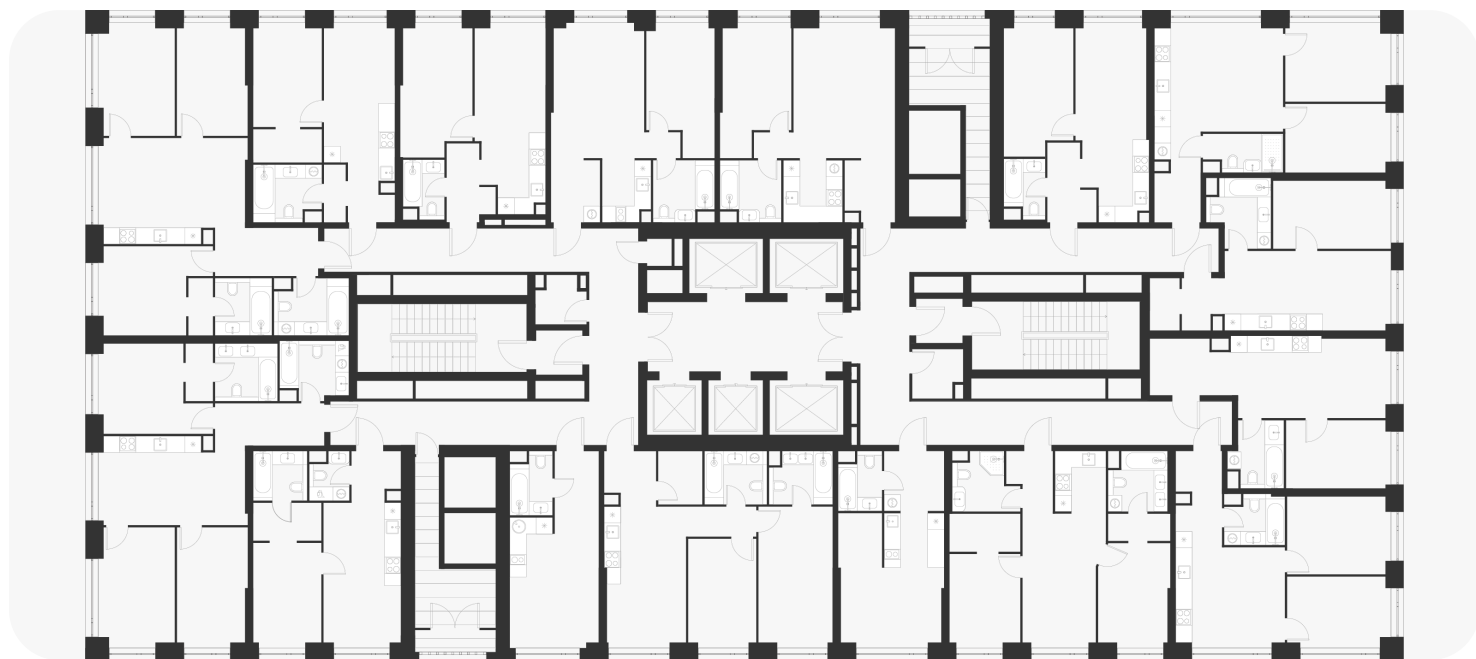

Студия 26.40 м<sup>2</sup>

13 687 200 ₽

В ипотеку  
от 55 480 ₽/мес.

Проект	Voice Towers
Заселение до	1 ноября 2027
Планировка	VT2_0_26,4
Мебель	Без мебели
Корпус	2
Этаж	19/33
Номер	850
Высокие полки	3.10

## План этажа 19/33

Смотреть на сайте

Посмотрите кладовые на [3sgroup.com](https://3sgroup.com)

Актуально на 18 Марта 2025г.

Приведенные данные носят  
ознакомительный характер  
и не являются публичной офертой.