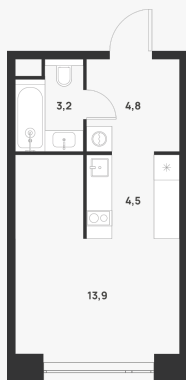

Студия 26.40 м<sup>2</sup>

13 687 200 ₽

В ипотеку  
от 55 480 ₽/мес.

Проект	Voice Towers
Заселение до	1 ноября 2027
Планировка	VT2_0_26,4
Мебель	Без мебели
Корпус	2
Этаж	19/33
Номер	850
Высокие полки	3.10

## План этажа 19/33

Смотреть на сайте

Посмотрите кладовые на [3sgroup.com](https://3sgroup.com)

Актуально на 18 Марта 2025г.

Приведенные данные носят  
ознакомительный характер  
и не являются публичной офертой.