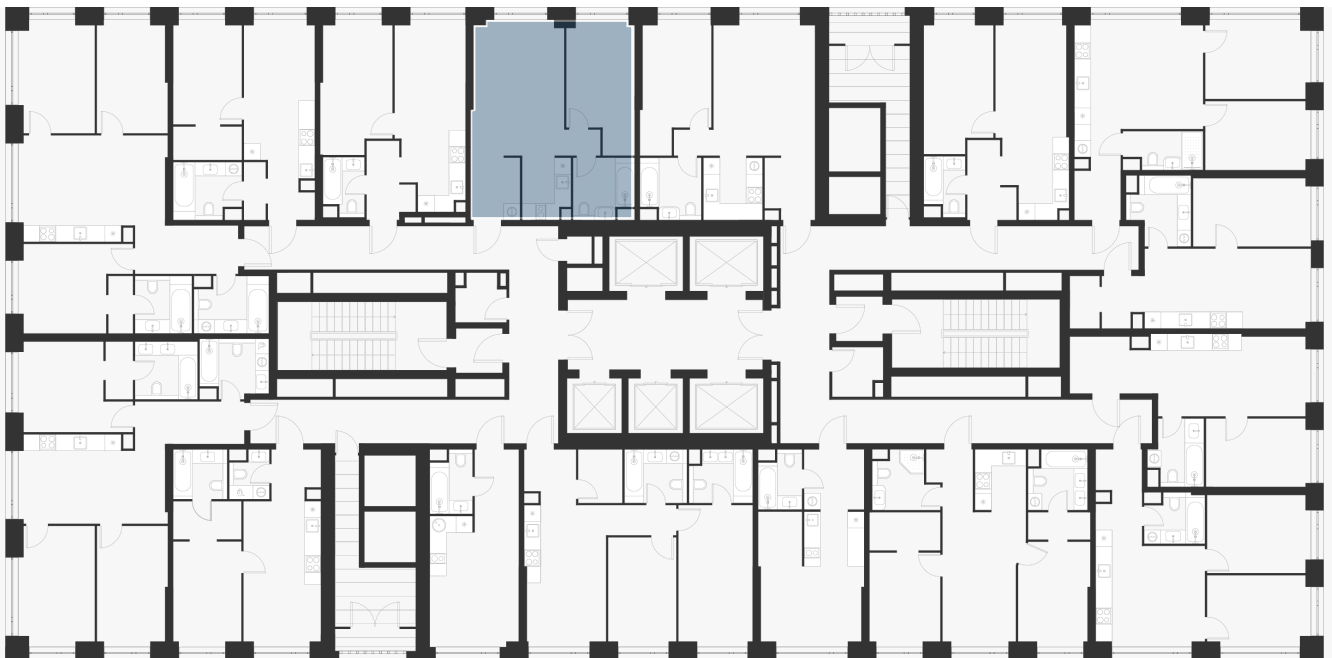

1-комнатная 41.50 м²

16 905 880 ₽

В ипотеку
от 60 731 ₽/мес.

Проект	Voice Towers
Заселение до	1 ноября 2027
Планировка	VT2_1_41,5
Мебель	Без мебели
Корпус	2
Этаж	20/33
Номер	858
Высокие полки	3.00

Особенности

Сдача 2027

План этажа 20/33

Смотреть на сайте

Посмотрите кладовые на 3sgroup.com

Актуально на 13 Мая 2025г.

Приведенные данные носят
ознакомительный характер
и не являются публичной офертой.