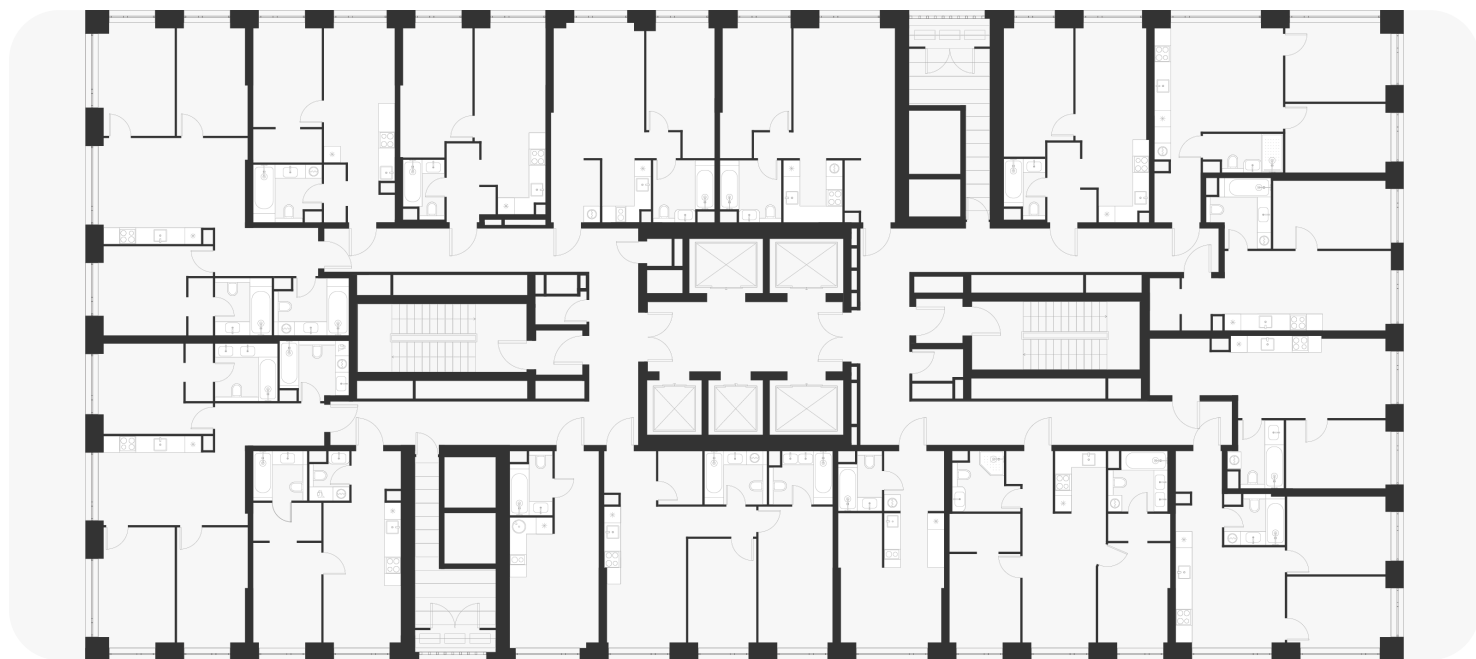


1-комнатная 41.60 м²

16 976 960 ₽

В ипотеку
от 68 815 ₽/мес.

Проект	Voice Towers
Заселение до	1 апреля 2029
Планировка	VT2_1_41,6
Мебель	Без мебели
Корпус	2
Этаж	22/33
Номер	890
Высокие полки	3.10

План этажа 22/33