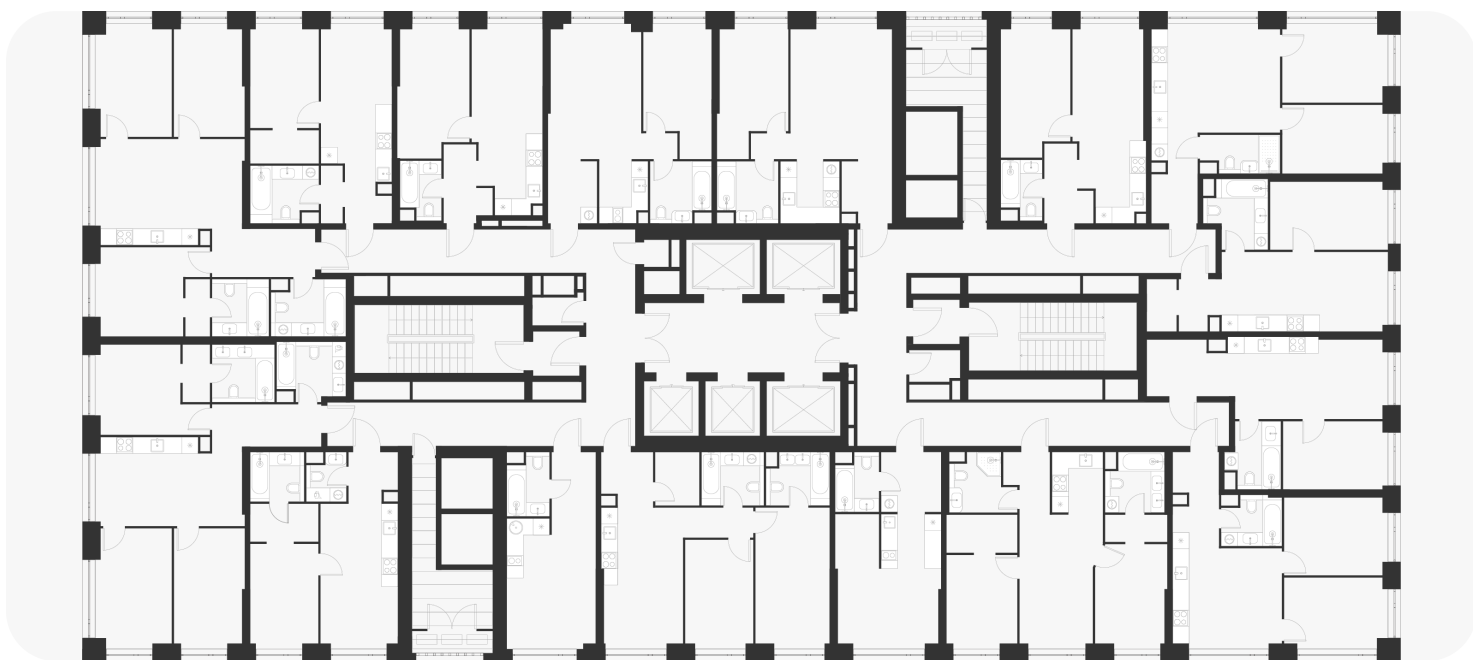


2-комнатная 44.50 м<sup>2</sup>**19 482 100 ₽**В ипотеку  
от 78 970 ₽/мес.

Проект	Voice Towers
Заселение до	1 ноября 2027
Планировка	VT2_2_44,5
Мебель	Без мебели
Корпус	2
Этаж	22/33
Номер	896
Высокие полки	3.10
Тип квартиры	Угловая

План этажа 22/33

Смотреть на сайте

Посмотрите кладовые на [3sgroup.com](https://3sgroup.com)

Актуально на 18 Марта 2025г.

Приведенные данные носят  
ознакомительный характер  
и не являются публичной офертой.