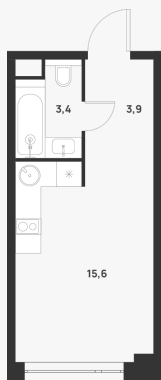

Студия 22.90 м<sup>2</sup>

11 484 360 ₽

В ипотеку  
от 46 551 ₽/мес.

Проект	Voice Towers
Заселение до	1 ноября 2027
Планировка	VT2_0_22,9
Мебель	Без мебели
Корпус	2
Этаж	22/33
Номер	900
Высокие полки	3.10

## План этажа 22/33

Смотреть на сайте

Посмотрите кладовые на [3sgroup.com](https://3sgroup.com)

Актуально на 18 Марта 2025г.

Приведенные данные носят  
ознакомительный характер  
и не являются публичной офертой.