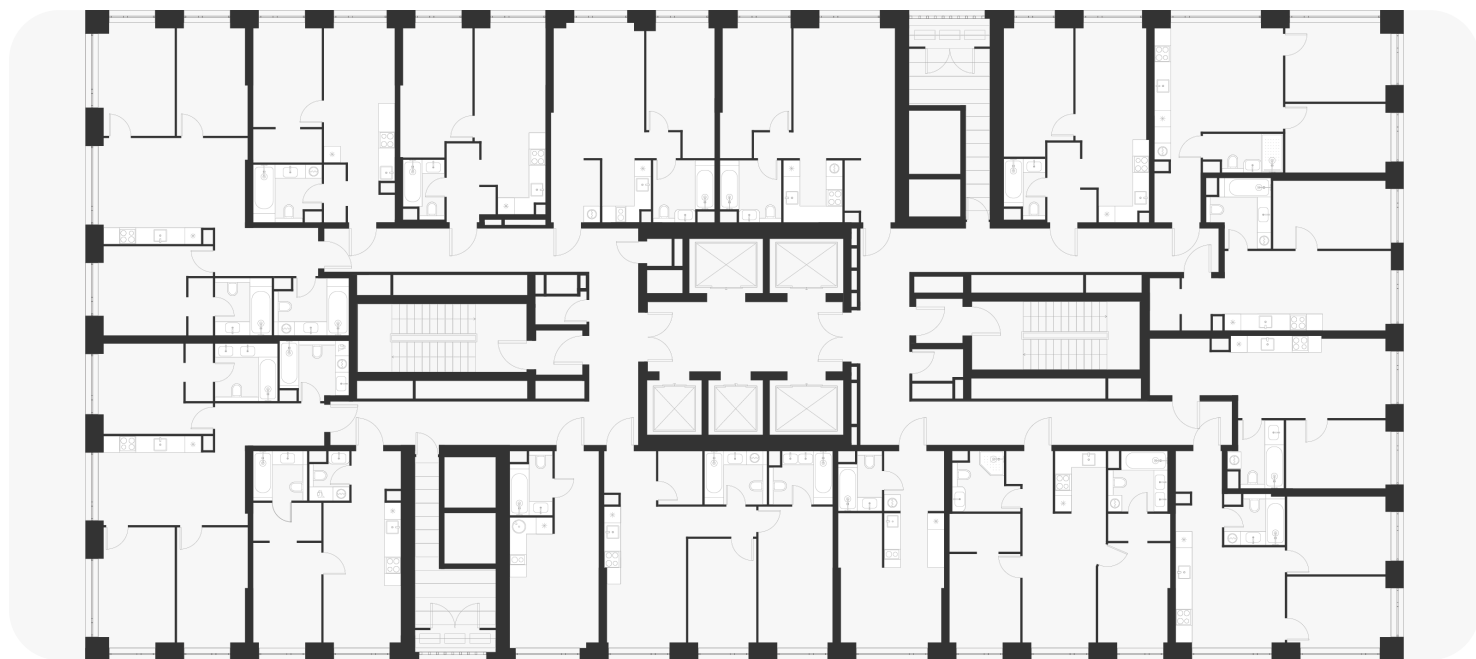

Студия 22.90 м<sup>2</sup>

11 484 360 ₽

В ипотеку  
от 46 551 ₽/мес.

Проект	Voice Towers
Заселение до	1 ноября 2027
Планировка	VT2_0_22,9
Мебель	Без мебели
Корпус	2
Этаж	22/33
Номер	900
Высокие полки	3.10

## План этажа 22/33

Смотреть на сайте

Посмотрите кладовые на [3sgroup.com](https://3sgroup.com)

Актуально на 18 Марта 2025г.

Приведенные данные носят  
ознакомительный характер  
и не являются публичной офертой.