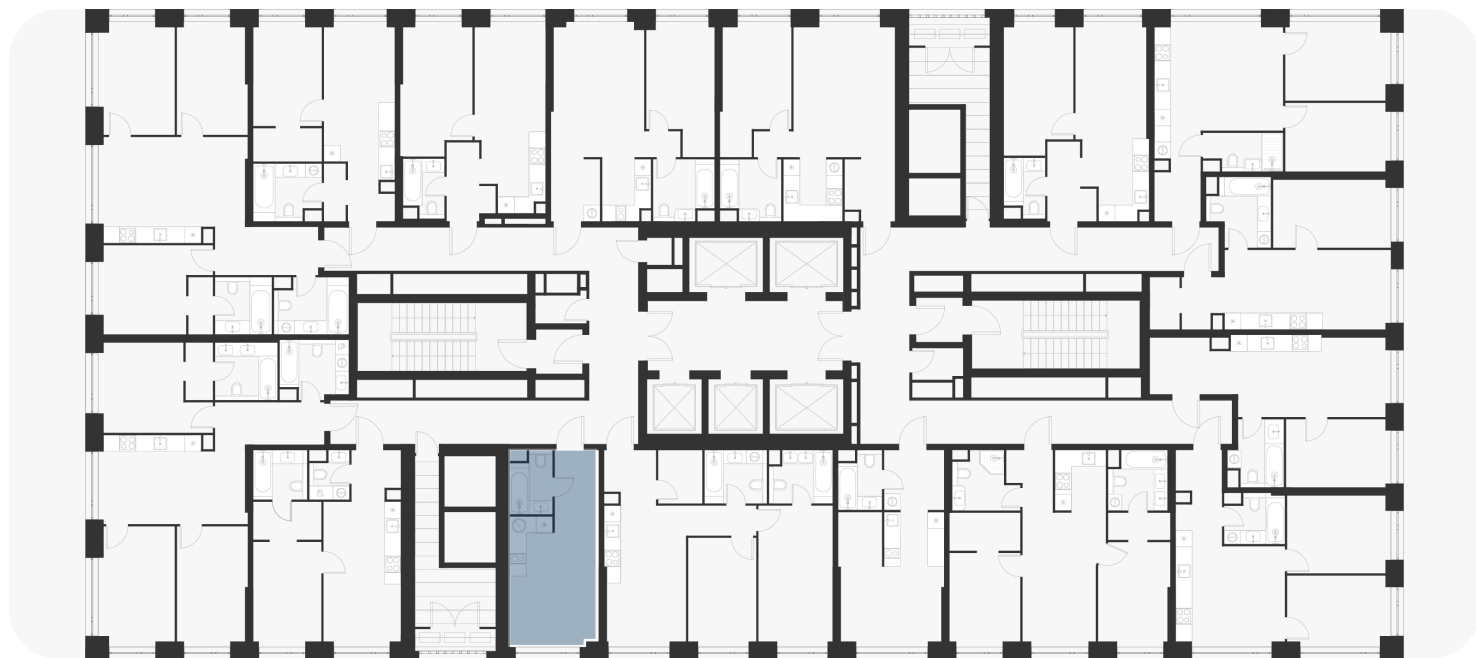

Студия 22.90 м²

17 166 630 ₽

В ипотеку
от 24 334 ₽/мес.

Проект	ВОИС
Заселение до	1 ноября 2027
Планировка	VT2_0_22,9
Корпус	Корпус 2
Этаж	22/33
Номер	900
Высокие потолки	3.10

Особенности

Сдача 2027

План этажа 22/33