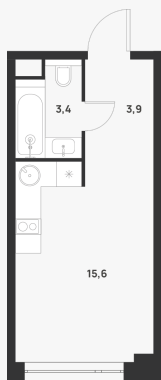

Студия 22.90 м²

17 166 630 ₽

В ипотеку
от 24 334 ₽/мес.

Проект	ВОИС
Заселение до	1 ноября 2027
Планировка	VT2_0_22,9
Корпус	Корпус 2
Этаж	22/33
Номер	900
Высокие потолки	3.10

Особенности

Сдача 2027

План этажа 22/33