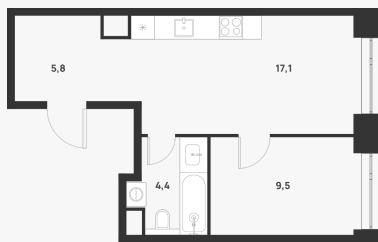

1-комнатная 36.80 м²

16 353 920 ₽

В ипотеку
от 66 290 ₽/мес.

Проект	Voice Towers
Заселение до	1 ноября 2027
Планировка	VT2_1_36,8
Мебель	Без мебели
Корпус	2
Этаж	23/33
Номер	911
Высокие полки	3.10

План этажа 23/33