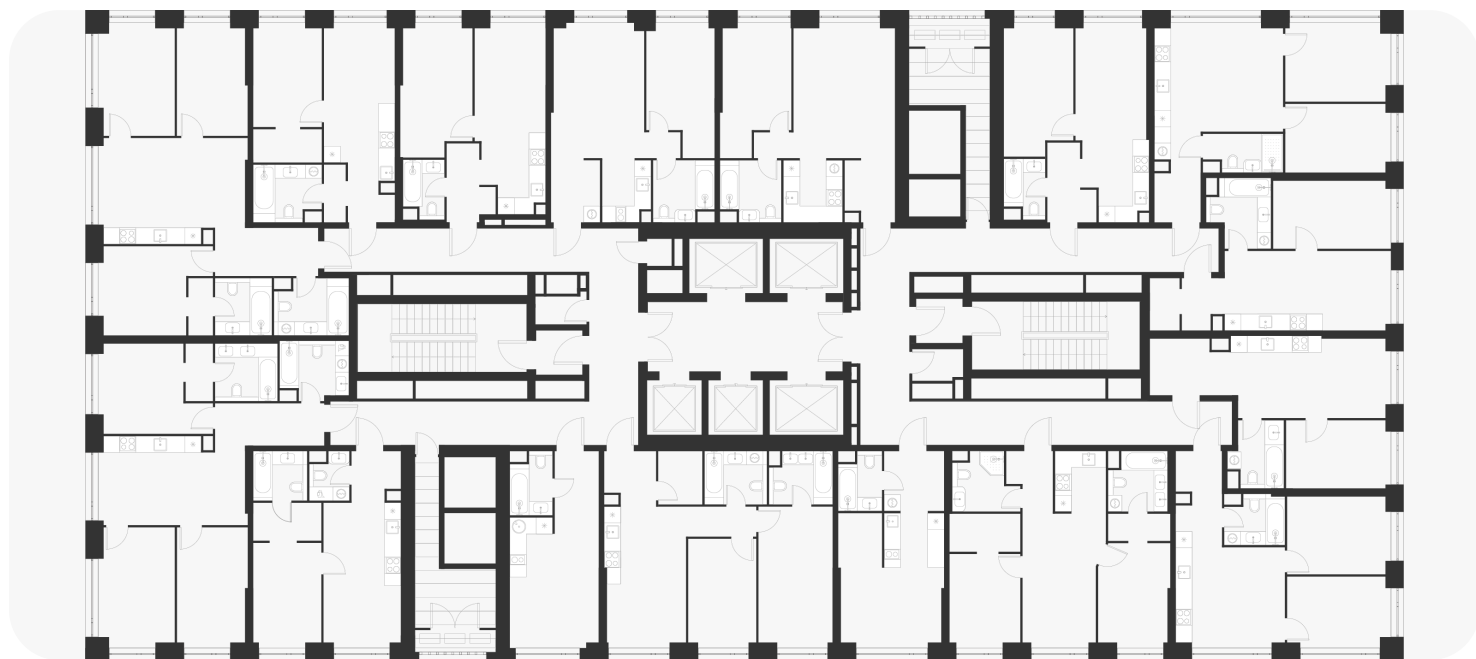

1-комнатная 36.80 м²

16 353 920 ₽

В ипотеку
от 66 290 ₽/мес.

Проект	Voice Towers
Заселение до	1 ноября 2027
Планировка	VT2_1_36,8
Мебель	Без мебели
Корпус	2
Этаж	23/33
Номер	911
Высокие полки	3.10

План этажа 23/33